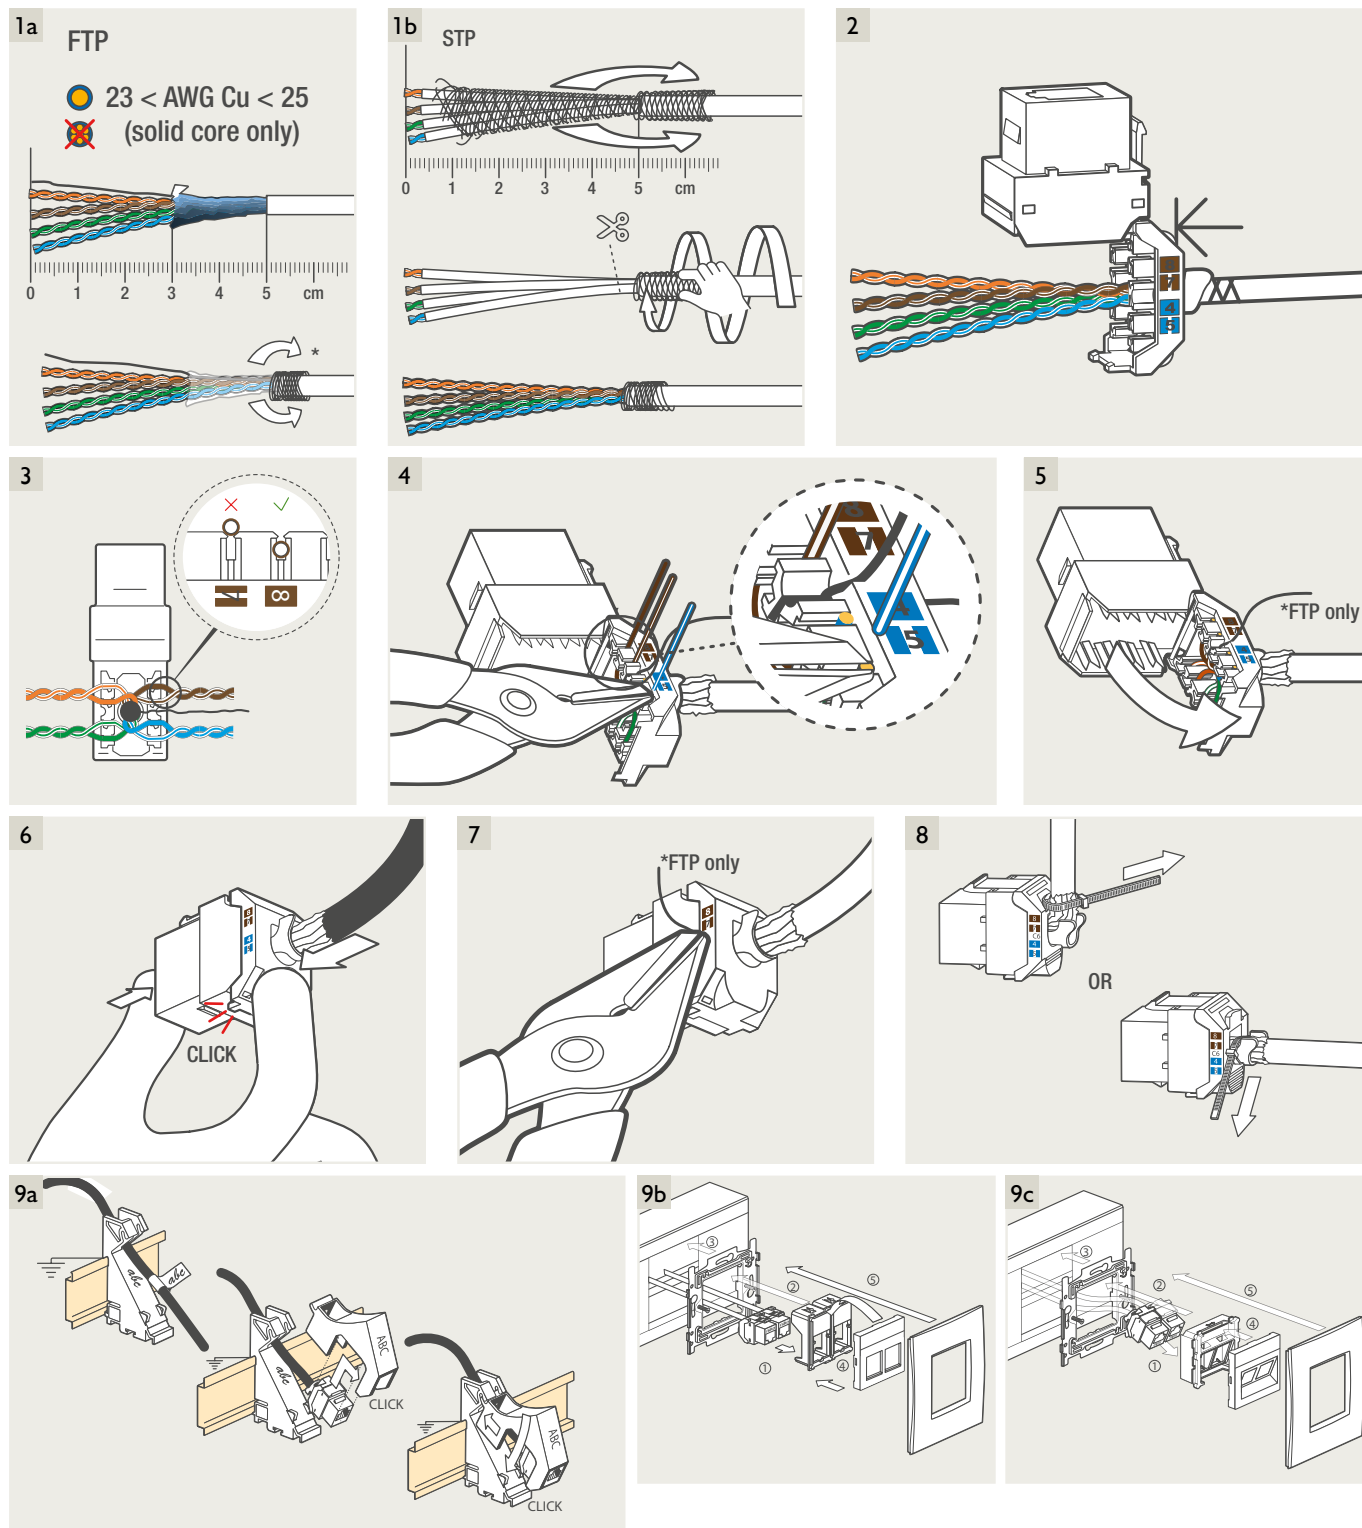

Montage

Connector RJ45 UTP 650-45051 / 650-45061

Montage

- D.1
- D.2
- D.3
- D.4
- D.5
- D.6

Demontage

Connector RJ45 STP 650-45055 / 650-45066

Montage

Demontage