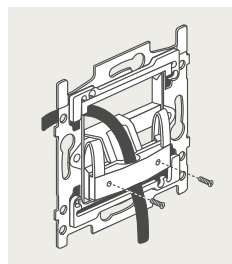

Blinde afsluitplaat met trekontlasting 170-00900

De trekontlasting voldoet aan de EN60669-1 annex B-norm voor volgende kabels (deze lijst is niet limitatief):

H03VVH2-F	2 x 0,75 mm²
H05VV-F	3 x 0,75 mm²
H03VV-F	2 x 0,75 mm²
Telefoonkabel