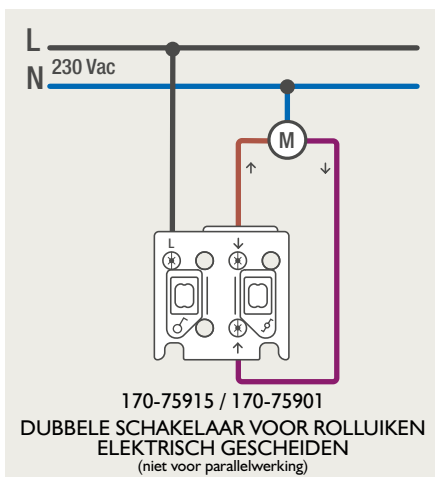

Beschermingsgraden

Weergeven van schokweerstand

De schokweerstand wordt weergegeven aan de hand van een IK-waarde en de beschermingsgraad aan de hand van de IP-code, zoals beschreven in de normen EN 62262 en IEC60529.

IP-code volgens IEC 60529: IP X1X2 - X3

X1 =	Bescherming tegen aanraking van onder spanning staande delen en tegen indringen van vaste voorwerpen	
X1 = 0		geen bescherming
X1 = 1		beschermd tegen voorwerp $\geq \varnothing 50$ mm (b.v. vuist)
X1 = 2		beschermd tegen voorwerp $\geq \varnothing 12,5$ mm (b.v. vinger)
X1 = 3		beschermd tegen voorwerp $\geq \varnothing 2,5$ mm (b.v. gereedschap)
X1 = 4		beschermd tegen voorwerp $\geq \varnothing 1$ mm (b.v. pen)
X1 = 5		beschermd tegen stof (veroorzaakt geen schade aan de werking)
X1 = 6		volledig stofdicht

X2 =	Bescherming tegen indringen van vloeistoffen	
X2 = 0		geen bescherming
X2 = 1		beschermd tegen verticaal vallende druppels (b.v. condens)
X2 = 2		beschermd tegen waterspatten tot 15° van verticale as (b.v. lichte regen)
X2 = 3		beschermd tegen vallende druppels tot 60° van verticale as (b.v. besproeien)
X2 = 4		beschermd tegen waterspatten in alle richtingen (b.v. besproeien)
X2 = 5		beschermd tegen waterstraal in alle richtingen (b.v. bespuiten)
X2 = 6		beschermd tegen krachtige waterstraal (extreme weersomstandigheden, b.v. schip)
X2 = 7		beschermd tegen tijdelijke onderdompeling
X2 = 8		beschermd tegen langdurige onderdompeling (druk)

Bijkomende letter na IP x1 x2 - ...

(voor gebruik met X1)

A	0		Bescherming tegen aanraking met de rug van de hand.
B	0,1		Bescherming tegen aanraking met een vinger.
C	1,2		Bescherming tegen aanraking met een gereedschap $\varnothing 2,5$ mm.
D	1,2,3		Bescherming tegen aanraking met een draad $\varnothing 1$ mm.

IK-waarden volgens NBN EN 62262: slagvastheid

	Hamer (massa in kg)	Valhoogte (mm)	Slagenergie (J)
00	•	•	•
01	M = 0,2 kg	h = 75 mm	0,15
02	M = 0,2 kg	h = 100 mm	0,2
03	M = 0,2 kg	h = 150 mm	0,35
04	M = 0,2 kg	h = 250 mm	0,5
05	M = 0,2 kg	h = 350 mm	0,7
06	M = 0,5 kg	h = 200 mm	1
07	M = 0,5 kg	h = 400 mm	2
08	M = 1,7 kg	h = 295 mm	5
09	M = 5 kg	h = 200 mm	10
10	M = 5 kg	h = 400 mm	20

• = geen bescherming

Chemische weerstand van polycarbonaat en PC/ASA

Weerstand bij onderdompeling op kamertemperatuur: **V = voldoende; B = beperkt; O = onvoldoende**

1. Koolwaterstoffen	3. Keton	5. Basen	10. Andere
superbenzine.....O	aceton.....O	natronloog geconcentreerd.....O	wasmiddel.....B
diesel/mazout.....B	4. Zuren	kaliloog geconcentreerd.....O	vaatwasmiddelen.....O
wasbenzine.....B	zoutzuur 20%.....V	ammoniak verdund.....O	javel, bleekwater, oplossing van natriumhypochloriet in water.....B
2. Alcoholen	zoutzuur tot 35%.....B	6. Oliën en vetten.....V	trichloorethyleen.....O
ethylalcohol 96%.....B	salpeterzuur 10%.....V	7. Siliconolie.....V	waterstofperoxide 30%.....V
isopropanol.....B	fosforzuur 30%.....V	8. Minerale oliën.....V	water-heet.....B
fenol.....O	zwavelzuur 30%.....V	9. Zoutoplossingen	waterige zeepoplossing.....V
glycol.....B	citroenzuur 10%.....V	natrium hypochloriet.....V	
glycerine.....B	azijnzuur 10%.....V	koud zeewater.....V	
methanol (methylalcohol).....O	azijnzuur geconcentreerd.....O		

D.1 Inbouwmaterialiaal

Aansluitschema's /