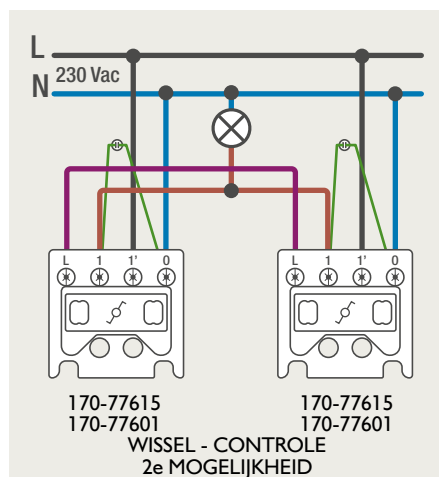

Beschermingsgraden

Weergeven van schokweerstand

De schokweerstand wordt weergegeven aan de hand van een IK-waarde en de beschermingsgraad aan de hand van de IP-code, zoals beschreven in de normen EN 62262 en IEC60529.

IP-code volgens IEC 60529: IP X1X2 - X3

X1 =	Bescherming tegen aanraking van onder spanning staande delen en tegen indringen van vaste voorwerpen	
X1 = 0		geen bescherming
X1 = 1		beschermd tegen voorwerp $\geq \varnothing 50$ mm (b.v. vuist)
X1 = 2		beschermd tegen voorwerp $\geq \varnothing 12,5$ mm (b.v. vinger)
X1 = 3		beschermd tegen voorwerp $\geq \varnothing 2,5$ mm (b.v. gereedschap)
X1 = 4		beschermd tegen voorwerp $\geq \varnothing 1$ mm (b.v. pen)
X1 = 5		beschermd tegen stof (veroorzaakt geen schade aan de werking)
X1 = 6		volledig stofdicht

X2 =	Bescherming tegen indringen van vloeistoffen	
X2 = 0		geen bescherming
X2 = 1		beschermd tegen verticaal vallende druppels (b.v. condens)
X2 = 2		beschermd tegen waterspatten tot 15° van verticale as (b.v. lichte regen)
X2 = 3		beschermd tegen vallende druppels tot 60° van verticale as (b.v. besproeien)
X2 = 4		beschermd tegen waterspatten in alle richtingen (b.v. besproeien)
X2 = 5		beschermd tegen waterstraal in alle richtingen (b.v. bespuiten)
X2 = 6		beschermd tegen krachtige waterstraal (extreme weersomstandigheden, b.v. schip)
X2 = 7		beschermd tegen tijdelijke onderdompeling
X2 = 8		beschermd tegen langdurige onderdompeling (druk)

Bijkomende letter na IP x1 x2 - ...

(voor gebruik met X1)

A	0		Bescherming tegen aanraking met de rug van de hand.
B	0,1		Bescherming tegen aanraking met een vinger.
C	1,2		Bescherming tegen aanraking met een gereedschap $\varnothing 2,5$ mm.
D	1,2,3		Bescherming tegen aanraking met een draad $\varnothing 1$ mm.

IK-waarden volgens NBN EN 62262: slagvastheid

	Hamer (massa in kg)	Valhoogte (mm)	Slagenergie (J)
00	•	•	•
01	M = 0,2 kg	h = 75 mm	0,15
02	M = 0,2 kg	h = 100 mm	0,2
03	M = 0,2 kg	h = 150 mm	0,35
04	M = 0,2 kg	h = 250 mm	0,5
05	M = 0,2 kg	h = 350 mm	0,7
06	M = 0,5 kg	h = 200 mm	1
07	M = 0,5 kg	h = 400 mm	2
08	M = 1,7 kg	h = 295 mm	5
09	M = 5 kg	h = 200 mm	10
10	M = 5 kg	h = 400 mm	20

• = geen bescherming

Chemische weerstand van polycarbonaat en PC/ASA

Weerstand bij onderdompeling op kamertemperatuur: **V = voldoende; B = beperkt; O = onvoldoende**

1. Koolwaterstoffen	3. Keton	5. Basen	10. Andere
superbenzine.....O	aceton.....O	natronloog geconcentreerd.....O	wasmiddel.....B
diesel/mazout.....B	4. Zuren	kaliloog geconcentreerd.....O	vaatwasmiddelen.....O
wasbenzine.....B	zoutzuur 20%.....V	ammoniak verdund.....O	javel, bleekwater, oplossing van natriumhypochloriet in water.....B
2. Alcoholen	zoutzuur tot 35%.....B	6. Oliën en vetten.....V	trichloorethyleen.....O
ethylalcohol 96%.....B	salpeterzuur 10%.....V	7. Siliconolie.....V	waterstofperoxide 30%.....V
isopropanol.....B	fosforzuur 30%.....V	8. Minerale oliën.....V	water-heet.....B
fenol.....O	zwavelzuur 30%.....V	9. Zoutoplossingen	waterige zeepoplossing.....V
glycol.....B	citroenzuur 10%.....V	natrium hypochloriet.....V	
glycerine.....B	azijnzuur 10%.....V	koud zeewater.....V	
methanol (methylalcohol).....O	azijnzuur geconcentreerd.....O		

D.1 Inbouwmaterialiaal

Aansluitschema's /