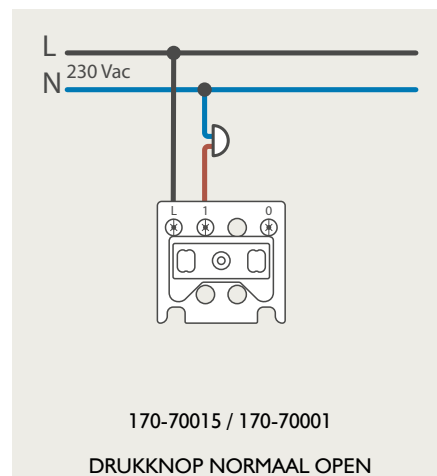

Inbouwmaterial aansluitschema's

- D.1
- D.2
- D.3
- D.4
- D.5
- D.6

De meest recente informatie vind je op www.niko.eu