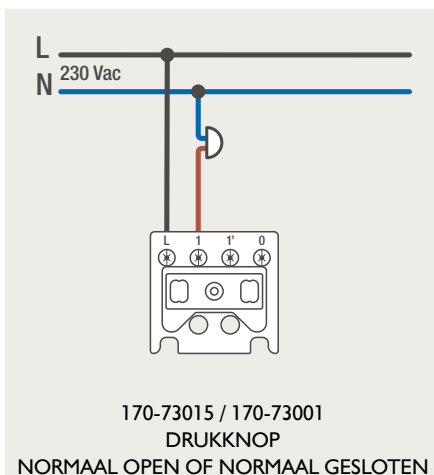

Inbouwmaterial aansluitschema's

- D.1
- D.2
- D.3
- D.4
- D.5
- D.6

De meest recente informatie vind je op www.niko.eu