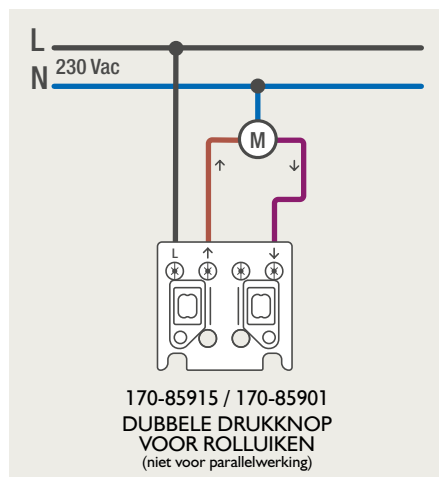

Beschermingsgraden

Weergeven van schokweerstand

De schokweerstand wordt weergegeven aan de hand van een IK-waarde en de beschermingsgraad aan de hand van de IP-code, zoals beschreven in de normen EN 62262 en IEC60529.

IP-code volgens IEC 60529: IP X1X2 - X3

X1 =	Bescherming tegen aanraking van onder spanning staande delen en tegen indringen van vaste voorwerpen	
X1 = 0		geen bescherming
X1 = 1		beschermd tegen voorwerp $\geq \varnothing 50$ mm (b.v. vuist)
X1 = 2		beschermd tegen voorwerp $\geq \varnothing 12,5$ mm (b.v. vinger)
X1 = 3		beschermd tegen voorwerp $\geq \varnothing 2,5$ mm (b.v. gereedschap)
X1 = 4		beschermd tegen voorwerp $\geq \varnothing 1$ mm (b.v. pen)
X1 = 5		beschermd tegen stof (veroorzaakt geen schade aan de werking)
X1 = 6		volledig stofdicht

X2 =	Bescherming tegen indringen van vloeistoffen	
X2 = 0		geen bescherming
X2 = 1		beschermd tegen verticaal vallende druppels (b.v. condens)
X2 = 2		beschermd tegen waterspatten tot 15° van verticale as (b.v. lichte regen)
X2 = 3		beschermd tegen vallende druppels tot 60° van verticale as (b.v. besproeien)
X2 = 4		beschermd tegen waterspatten in alle richtingen (b.v. besproeien)
X2 = 5		beschermd tegen waterstraal in alle richtingen (b.v. bespuiten)
X2 = 6		beschermd tegen krachtige waterstraal (extreme weersomstandigheden, b.v. schip)
X2 = 7		beschermd tegen tijdelijke onderdompeling
X2 = 8		beschermd tegen langdurige onderdompeling (druk)

Bijkomende letter na IP x1 x2 - ...

(voor gebruik met X1)

A	0		Bescherming tegen aanraking met de rug van de hand.
B	0,1		Bescherming tegen aanraking met een vinger.
C	1,2		Bescherming tegen aanraking met een gereedschap $\varnothing 2,5$ mm.
D	1,2,3		Bescherming tegen aanraking met een draad $\varnothing 1$ mm.

IK-waarden volgens NBN EN 62262: slagvastheid

	Hamer (massa in kg)	Valhoogte (mm)	Slagenergie (J)
00	•	•	•
01	M = 0,2 kg	h = 75 mm	0,15
02	M = 0,2 kg	h = 100 mm	0,2
03	M = 0,2 kg	h = 150 mm	0,35
04	M = 0,2 kg	h = 250 mm	0,5
05	M = 0,2 kg	h = 350 mm	0,7
06	M = 0,5 kg	h = 200 mm	1
07	M = 0,5 kg	h = 400 mm	2
08	M = 1,7 kg	h = 295 mm	5
09	M = 5 kg	h = 200 mm	10
10	M = 5 kg	h = 400 mm	20

• = geen bescherming

Chemische weerstand van polycarbonaat en PC/ASA

Weerstand bij onderdompeling op kamertemperatuur: **V = voldoende; B = beperkt; O = onvoldoende**

1. Koolwaterstoffen	3. Keton	5. Basen	10. Andere
superbenzine.....O	aceton.....O	natronloog geconcentreerd.....O	wasmiddel.....B
diesel/mazout.....B	4. Zuren	kaliloog geconcentreerd.....O	vaatwasmiddelen.....O
wasbenzine.....B	zoutzuur 20%.....V	ammoniak verdund.....O	javel, bleekwater, oplossing van natriumhypochloriet in water.....B
2. Alcoholen	zoutzuur tot 35%.....B	6. Oliën en vetten.....V	trichloorethyleen.....O
ethylalcohol 96%.....B	salpeterzuur 10%.....V	7. Siliconolie.....V	waterstofperoxide 30%.....V
isopropanol.....B	fosforzuur 30%.....V	8. Minerale oliën.....V	water-heet.....B
fenol.....O	zwavelzuur 30%.....V	9. Zoutoplossingen	waterige zeepoplossing.....V
glycol.....B	citroenzuur 10%.....V	natrium hypochloriet.....V	
glycerine.....B	azijnzuur 10%.....V	koud zeewater.....V	
methanol (methylalcohol).....O	azijnzuur geconcentreerd.....O		

D.1 Inbouwmaterialiaal

Aansluitschema's /