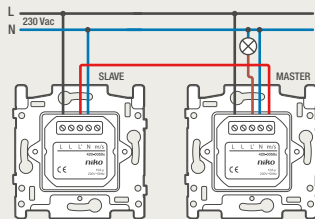

B. Eén lichtkring met meerdere detectiepunten

In dit geval is er sprake van een master en een slave. Je kunt maximaal acht slaves aansluiten op één master. Sluit de slave(s) aan op de master volgens onderstaand aansluitschema: