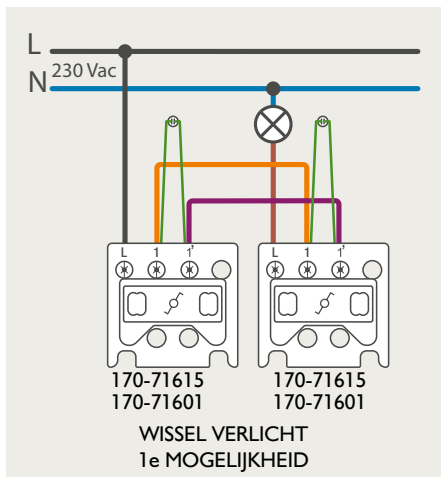

Beschermingsgraden

Weergeven van schokweerstand

De schokweerstand wordt weergegeven aan de hand van een IK-waarde en de beschermingsgraad aan de hand van de IP-code, zoals beschreven in de normen EN 62262 en IEC60529.

IP-code volgens IEC 60529: IP X1X2 - X3

X1 =	Bescherming tegen aanraking van onder spanning staande delen en tegen indringen van vaste voorwerpen	
X1 = 0		geen bescherming
X1 = 1		beschermd tegen voorwerp $\geq \varnothing 50$ mm (b.v. vuist)
X1 = 2		beschermd tegen voorwerp $\geq \varnothing 12,5$ mm (b.v. vinger)
X1 = 3		beschermd tegen voorwerp $\geq \varnothing 2,5$ mm (b.v. gereedschap)
X1 = 4		beschermd tegen voorwerp $\geq \varnothing 1$ mm (b.v. pen)
X1 = 5		beschermd tegen stof (veroorzaakt geen schade aan de werking)
X1 = 6		volledig stofdicht

X2 =	Bescherming tegen indringen van vloeistoffen	
X2 = 0		geen bescherming
X2 = 1		beschermd tegen verticaal vallende druppels (b.v. condens)
X2 = 2		beschermd tegen waterspatten tot 15° van verticale as (b.v. lichte regen)
X2 = 3		beschermd tegen vallende druppels tot 60° van verticale as (b.v. besproeien)
X2 = 4		beschermd tegen waterspatten in alle richtingen (b.v. besproeien)
X2 = 5		beschermd tegen waterstraal in alle richtingen (b.v. bespuiten)
X2 = 6		beschermd tegen krachtige waterstraal (extreme weersomstandigheden, b.v. schip)
X2 = 7		beschermd tegen tijdelijke onderdompeling
X2 = 8		beschermd tegen langdurige onderdompeling (druk)

Bijkomende letter na IP x1 x2 - ...

(voor gebruik met X1)

A	0		Bescherming tegen aanraking met de rug van de hand.
B	0,1		Bescherming tegen aanraking met een vinger.
C	1,2		Bescherming tegen aanraking met een gereedschap $\varnothing 2,5$ mm.
D	1,2,3		Bescherming tegen aanraking met een draad $\varnothing 1$ mm.

IK-waarden volgens NBN EN 62262: slagvastheid

	Hamer (massa in kg)	Valhoogte (mm)	Slagenergie (J)
00	•	•	•
01	M = 0,2 kg	h = 75 mm	0,15
02	M = 0,2 kg	h = 100 mm	0,2
03	M = 0,2 kg	h = 150 mm	0,35
04	M = 0,2 kg	h = 250 mm	0,5
05	M = 0,2 kg	h = 350 mm	0,7
06	M = 0,5 kg	h = 200 mm	1
07	M = 0,5 kg	h = 400 mm	2
08	M = 1,7 kg	h = 295 mm	5
09	M = 5 kg	h = 200 mm	10
10	M = 5 kg	h = 400 mm	20

• = geen bescherming

Chemische weerstand van polycarbonaat en PC/ASA

Weerstand bij onderdompeling op kamertemperatuur: **V = voldoende; B = beperkt; O = onvoldoende**

1. Koolwaterstoffen	3. Keton	5. Basen	10. Andere
superbenzine.....O	aceton.....O	natronloog geconcentreerd.....O	wasmiddel.....B
diesel/mazout.....B	4. Zuren	kaliloog geconcentreerd.....O	vaatwasmiddelen.....O
wasbenzine.....B	zoutzuur 20%.....V	ammoniak verdund.....O	javel, bleekwater, oplossing van natriumhypochloriet in water.....B
2. Alcoholen	zoutzuur tot 35%.....B	6. Oliën en vetten.....V	trichloorethyleen.....O
ethylalcohol 96%.....B	salpeterzuur 10%.....V	7. Siliconolie.....V	waterstofperoxide 30%.....V
isopropanol.....B	fosforzuur 30%.....V	8. Minerale oliën.....V	water-heet.....B
fenol.....O	zwavelzuur 30%.....V	9. Zoutoplossingen	waterige zeepoplossing.....V
glycol.....B	citroenzuur 10%.....V	natrium hypochloriet.....V	
glycerine.....B	azijnzuur 10%.....V	koud zeewater.....V	
methanol (methylalcohol).....O	azijnzuur geconcentreerd.....O		

D.1 Inbouwmaterialiaal

Aansluitschema's /