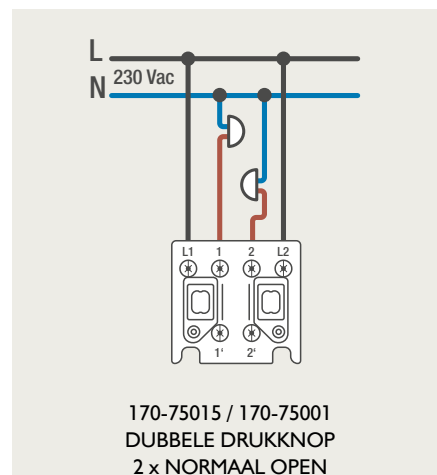

Inbouwmaterial aansluitschema's

- D.1
- D.2
- D.3
- D.4
- D.5
- D.6

De meest recente informatie vind je op www.niko.eu