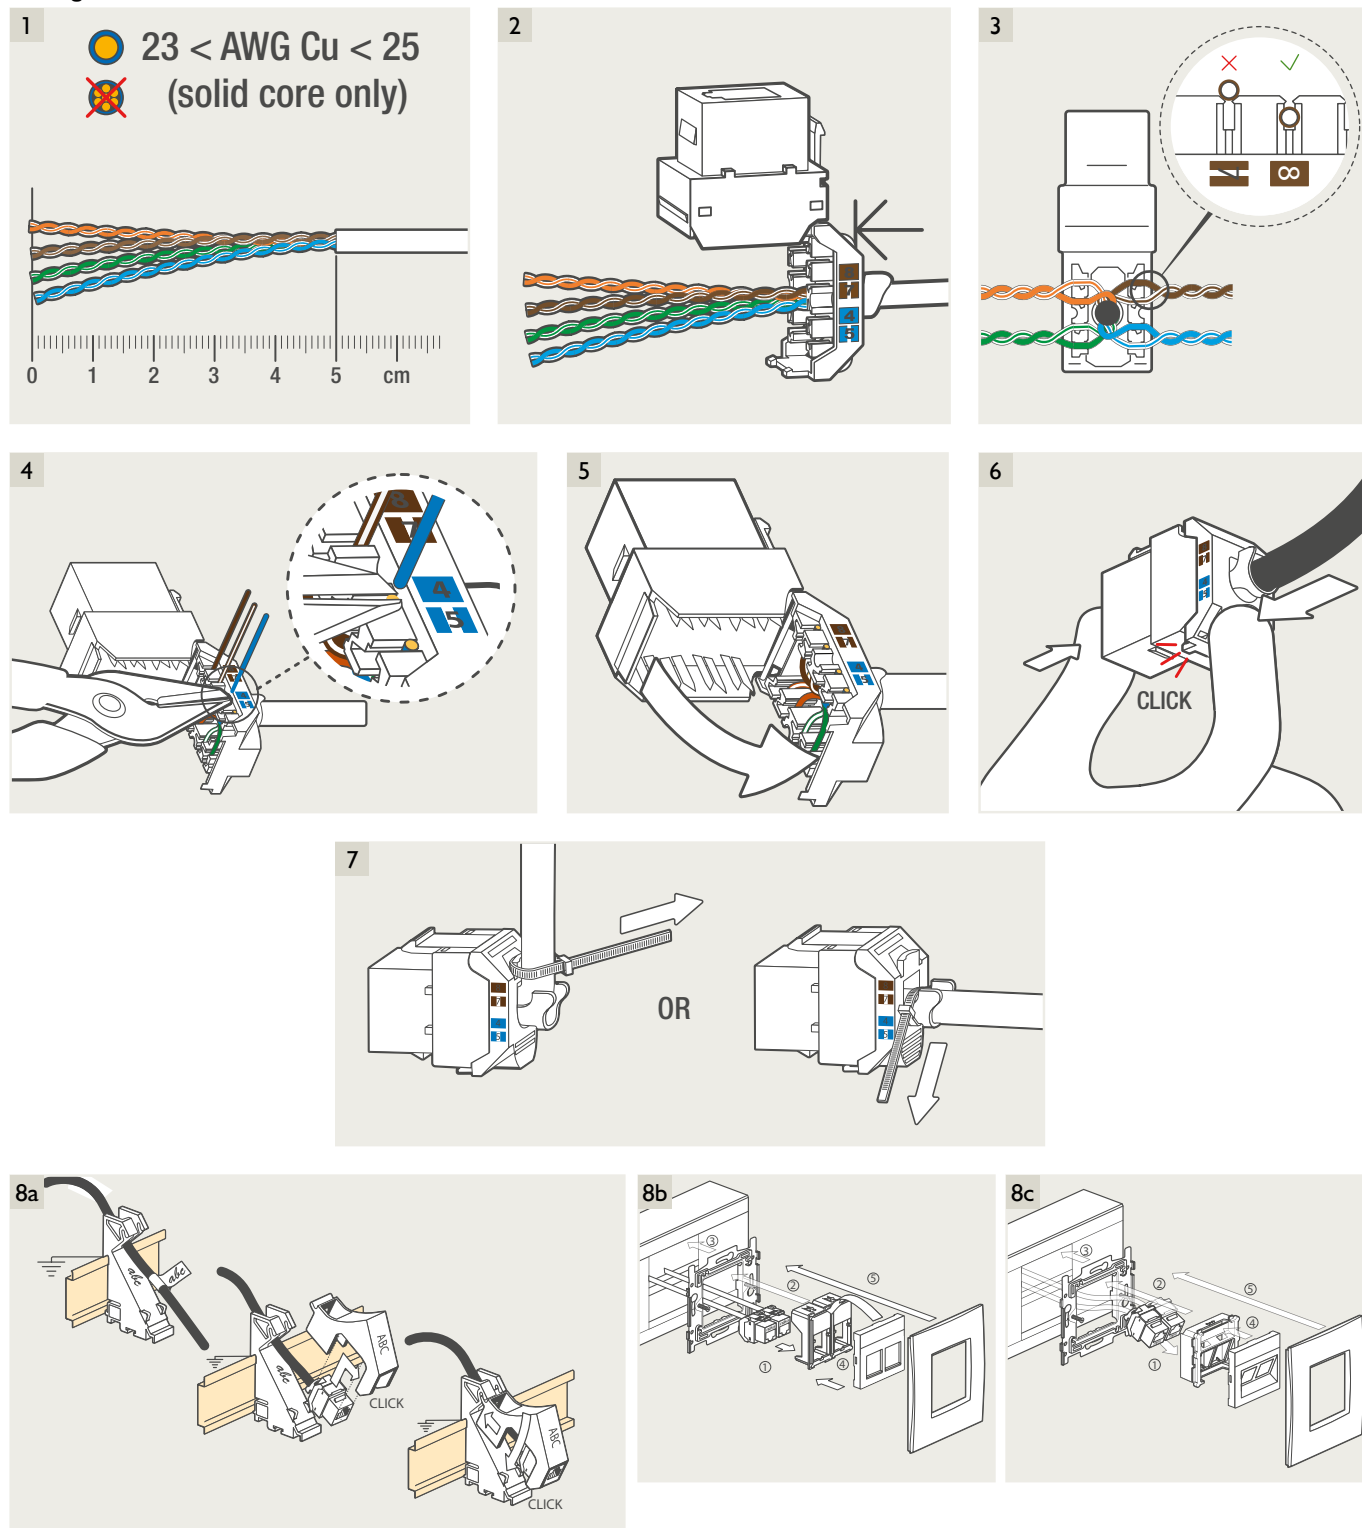

Montage

Connector RJ45 UTP 650-45051 / 650-45061

Montage

- D.1
- D.2
- D.3
- D.4
- D.5
- D.6

Demontage

Connector RJ45 STP 650-45055 / 650-45066

Montage

Demontage