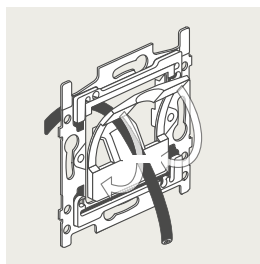

Blinde afsluitplaat met trekontlasting 170-00900

De trekontlasting voldoet aan de EN60669-1 annex B-norm voor volgende kabels (deze lijst is niet limitatief):

H03VVH2-F	2 x 0,75 mm²
H05VV-F	3 x 0,75 mm²
H03VV-F	2 x 0,75 mm²
Telefoonkabel