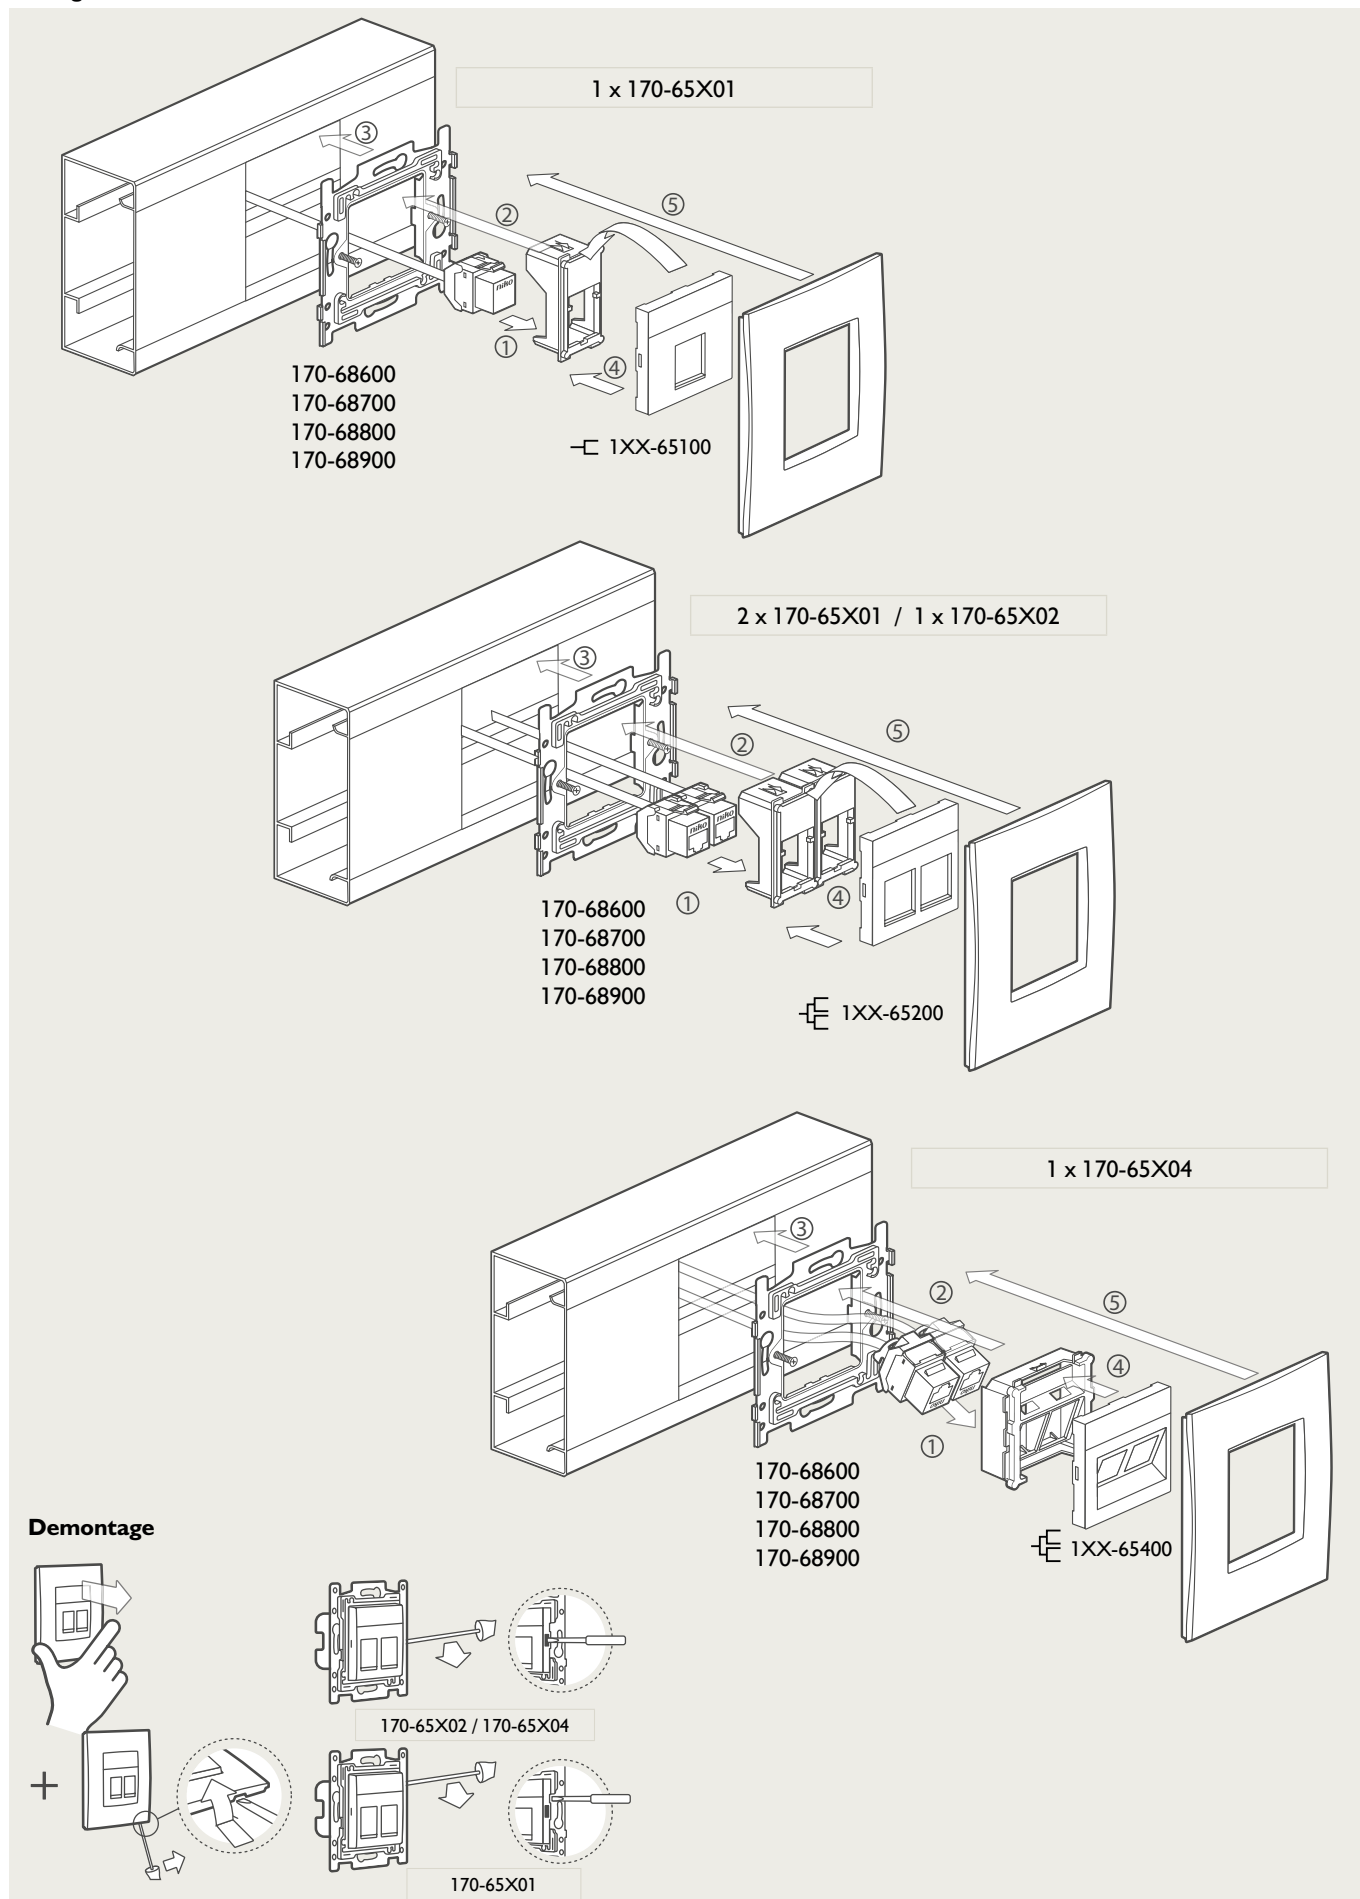

Montage

Connector RJ45 UTP 650-45051 / 650-45061

Montage

- D.1
- D.2
- D.3
- D.4
- D.5
- D.6

Demontage

Connector RJ45 STP 650-45055 / 650-45066

Montage

Demontage