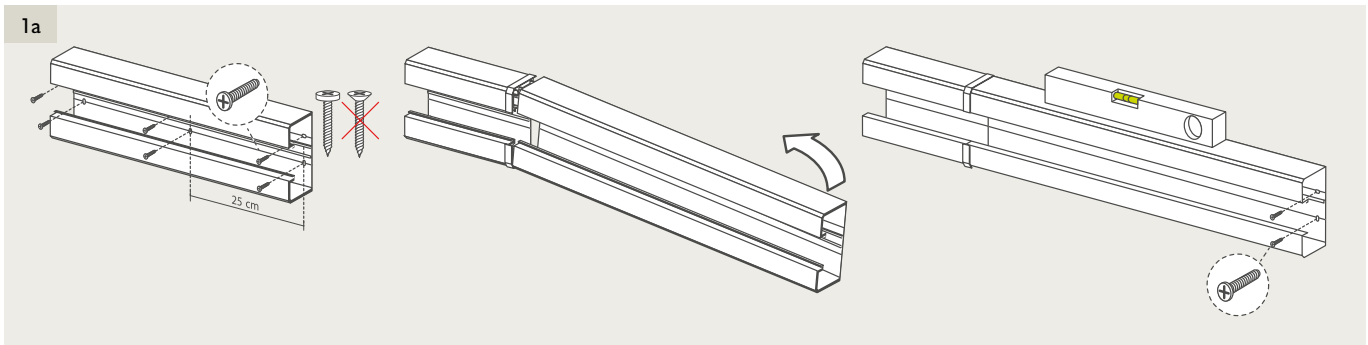

D.3

D.4

D.5

D.6

D.5 Installatiekanalen

2

		110 x 50 mm	160 x 50 mm
230 Vac 3 x 2,5 mm ²	ZONE 1	7	7
	ZONE 2	4	4
UTP ø 6 mm	ZONE 1	21	24
	ZONE 2	12	14
FTP ø 8 mm	ZONE 1	15	16
	ZONE 2	8	7
ZONE 1		1250 mm ²	1250 mm ²
ZONE 2		662 mm ²	662 mm ²