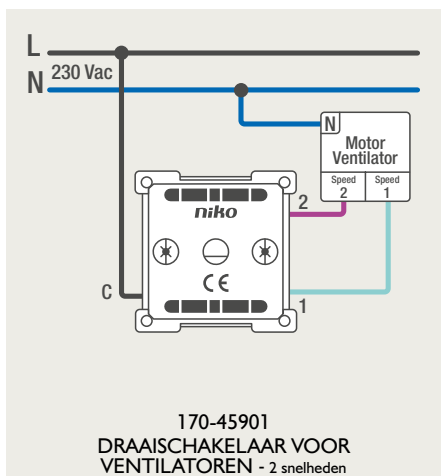

Inbouwmaterial aansluitschema's

- D.1
- D.2
- D.3
- D.4
- D.5
- D.6

De meest recente informatie vind je op www.niko.eu