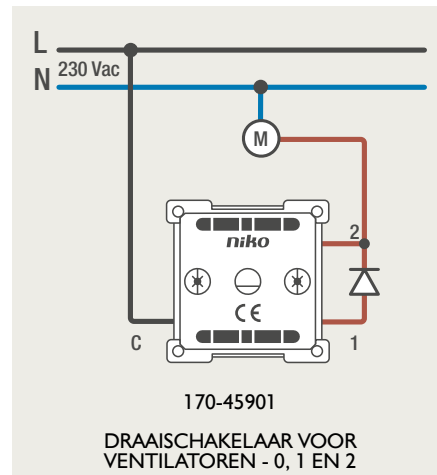

Inbouwmaterial aansluitschema's

- D.1
- D.2
- D.3
- D.4
- D.5
- D.6

De meest recente informatie vind je op www.niko.eu