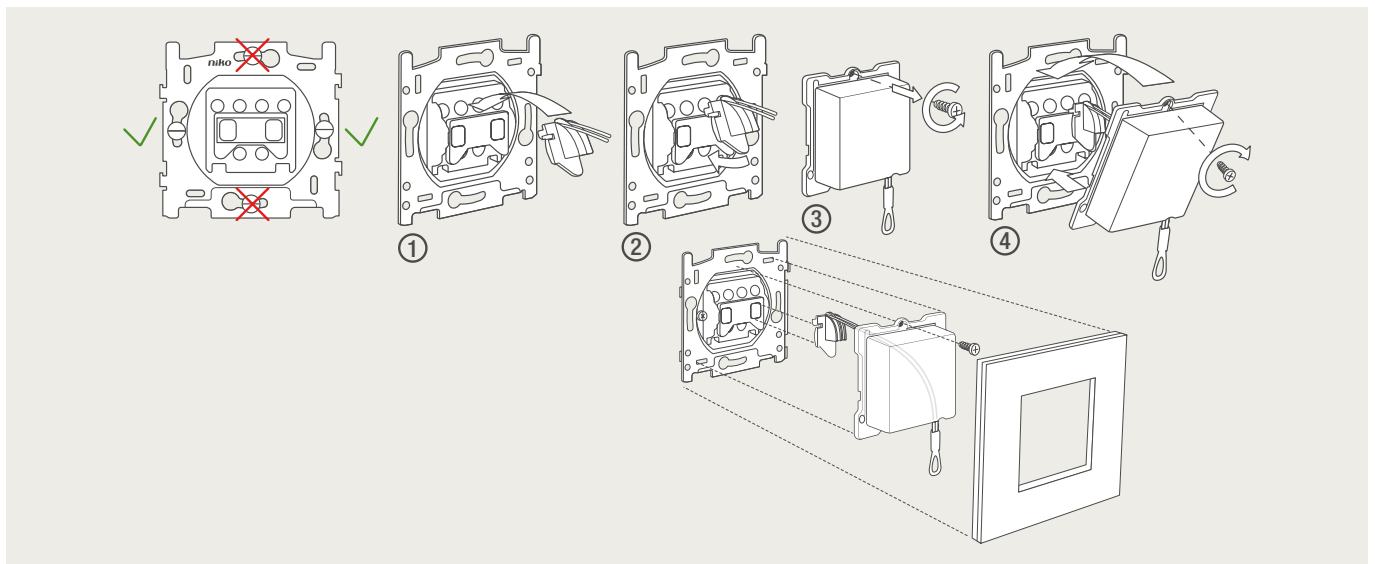

Drukknopfunctie 1XX-63906

Demontage trekmodule

Module (24 V) met 4 of 6 potentiaalvrije drukknoppen

- De module (24 V) met 4 of 6 potentiaalvrije drukknoppen dient om afstandschakelaars (telerruptoren) en domoticasystemen aan te sturen. Bij het aansturen van een Niko Home Control installatie kan de interface voor drukknoppen (550-20000) gebruikt worden! Andere aansluitschema's aangaande Niko Home Control vindt u in het technische gedeelte van de catalogus en op de website.
- Aansluitschema's: zie bijlage