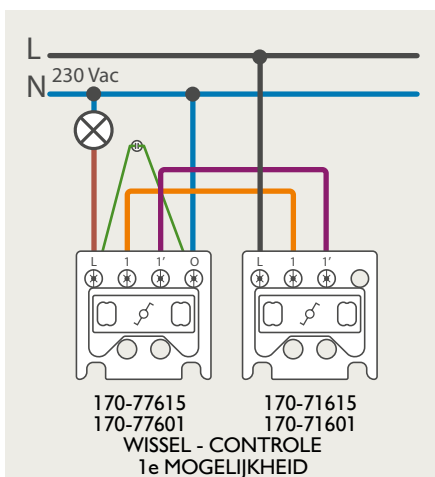

Beschermingsgraden

Weergeven van schokweerstand

De schokweerstand wordt weergegeven aan de hand van een IK-waarde en de beschermingsgraad aan de hand van de IP-code, zoals beschreven in de normen EN 62262 en IEC60529.

IP-code volgens IEC 60529: IP X1X2 - X3

X1 =	Bescherming tegen aanraking van onder spanning staande delen en tegen indringen van vaste voorwerpen	
X1 = 0		geen bescherming
X1 = 1		beschermd tegen voorwerp $\geq \varnothing 50$ mm (b.v. vuist)
X1 = 2		beschermd tegen voorwerp $\geq \varnothing 12,5$ mm (b.v. vinger)
X1 = 3		beschermd tegen voorwerp $\geq \varnothing 2,5$ mm (b.v. gereedschap)
X1 = 4		beschermd tegen voorwerp $\geq \varnothing 1$ mm (b.v. pen)
X1 = 5		beschermd tegen stof (veroorzaakt geen schade aan de werking)
X1 = 6		volledig stofdicht

X2 =	Bescherming tegen indringen van vloeistoffen	
X2 = 0		geen bescherming
X2 = 1		beschermd tegen verticaal vallende druppels (b.v. condens)
X2 = 2		beschermd tegen waterspatten tot 15° van verticale as (b.v. lichte regen)
X2 = 3		beschermd tegen vallende druppels tot 60° van verticale as (b.v. besproeien)
X2 = 4		beschermd tegen waterspatten in alle richtingen (b.v. besproeien)
X2 = 5		beschermd tegen waterstraal in alle richtingen (b.v. bespuiten)
X2 = 6		beschermd tegen krachtige waterstraal (extreme weersomstandigheden, b.v. schip)
X2 = 7		beschermd tegen tijdelijke onderdompeling
X2 = 8		beschermd tegen langdurige onderdompeling (druk)

Bijkomende letter na IP x1 x2 - ...

(voor gebruik met X1)

A	0		Bescherming tegen aanraking met de rug van de hand.
B	0,1		Bescherming tegen aanraking met een vinger.
C	1,2		Bescherming tegen aanraking met een gereedschap $\varnothing 2,5$ mm.
D	1,2,3		Bescherming tegen aanraking met een draad $\varnothing 1$ mm.

IK-waarden volgens NBN EN 62262: slagvastheid

	Hamer (massa in kg)	Valhoogte (mm)	Slagenergie (J)
00	•	•	•
01	M = 0,2 kg	h = 75 mm	0,15
02	M = 0,2 kg	h = 100 mm	0,2
03	M = 0,2 kg	h = 150 mm	0,35
04	M = 0,2 kg	h = 250 mm	0,5
05	M = 0,2 kg	h = 350 mm	0,7
06	M = 0,5 kg	h = 200 mm	1
07	M = 0,5 kg	h = 400 mm	2
08	M = 1,7 kg	h = 295 mm	5
09	M = 5 kg	h = 200 mm	10
10	M = 5 kg	h = 400 mm	20

• = geen bescherming

Chemische weerstand van polycarbonaat en PC/ASA

Weerstand bij onderdompeling op kamertemperatuur: **V = voldoende; B = beperkt; O = onvoldoende**

1. Koolwaterstoffen	3. Keton	5. Basen	10. Andere
superbenzine.....O	aceton.....O	natronloog geconcentreerd.....O	wasmiddel.....B
diesel/mazout.....B	4. Zuren	kaliloog geconcentreerd.....O	vaatwasmiddelen.....O
wasbenzine.....B	zoutzuur 20%.....V	ammoniak verdund.....O	javel, bleekwater, oplossing van natriumhypochloriet in water.....B
2. Alcoholen	zoutzuur tot 35%.....B	6. Oliën en vetten.....V	trichloorethyleen.....O
ethylalcohol 96%.....B	salpeterzuur 10%.....V	7. Siliconolie.....V	waterstofperoxide 30%.....V
isopropanol.....B	fosforzuur 30%.....V	8. Minerale oliën.....V	water-heet.....B
fenol.....O	zwavelzuur 30%.....V	9. Zoutoplossingen	waterige zeepoplossing.....V
glycol.....B	citroenzuur 10%.....V	natrium hypochloriet.....V	
glycerine.....B	azijnzuur 10%.....V	koud zeewater.....V	
methanol (methylalcohol).....O	azijnzuur geconcentreerd.....O		

D.1 Inbouwmaterialiaal

Aansluitschema's /