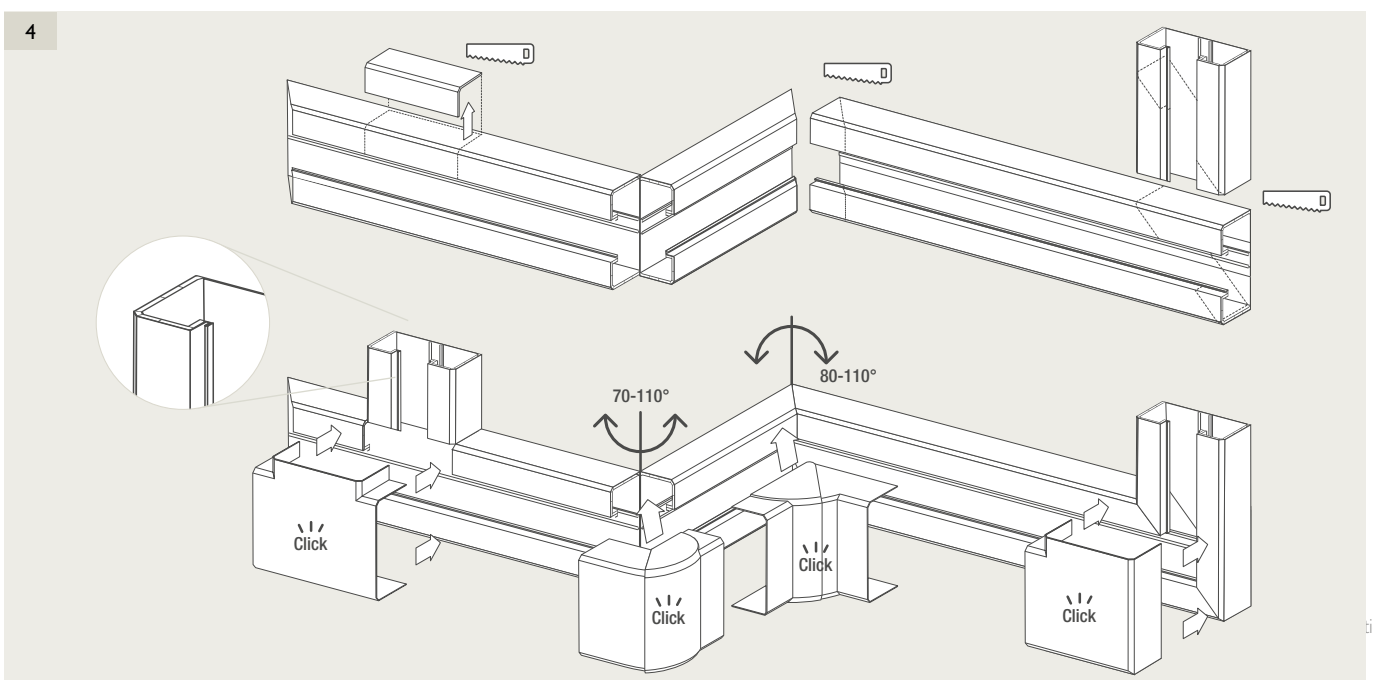

2

		110 x 50 mm	160 x 50 mm
230 Vac 3 x 2,5 mm²	ZONE 1	7	7
	ZONE 2	4	4
UTP ø 6 mm	ZONE 1	21	24
	ZONE 2	12	14
FTP ø 8 mm	ZONE 1	15	16
	ZONE 2	8	7
ZONE 1		1250 mm²	1250 mm²
ZONE 2		662 mm²	662 mm²

3

4

D.1
D.2
D.3
D.4
D.5
D.6