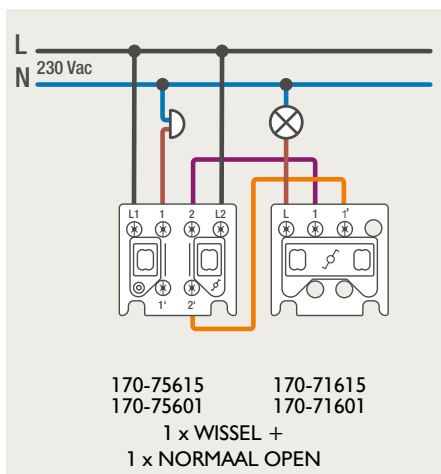

Inbouwmaterial aansluitschema's

- D.1
- D.2
- D.3
- D.4
- D.5
- D.6

De meest recente informatie vind je op www.niko.eu