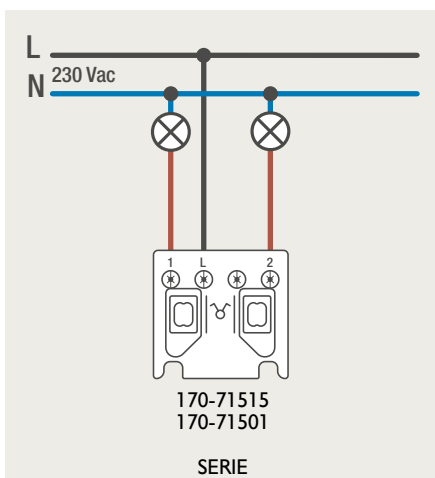

Beschermingsgraden

Weergeven van schokweerstand

De schokweerstand wordt weergegeven aan de hand van een IK-waarde en de beschermingsgraad aan de hand van de IP-code, zoals beschreven in de normen EN 62262 en IEC60529.

IP-code volgens IEC 60529: IP X1X2 - X3

X1 =	Bescherming tegen aanraking van onder spanning staande delen en tegen indringen van vaste voorwerpen	
X1 = 0		geen bescherming
X1 = 1		beschermd tegen voorwerp $\geq \varnothing 50$ mm (b.v. vuist)
X1 = 2		beschermd tegen voorwerp $\geq \varnothing 12,5$ mm (b.v. vinger)
X1 = 3		beschermd tegen voorwerp $\geq \varnothing 2,5$ mm (b.v. gereedschap)
X1 = 4		beschermd tegen voorwerp $\geq \varnothing 1$ mm (b.v. pen)
X1 = 5		beschermd tegen stof (veroorzaakt geen schade aan de werking)
X1 = 6		volledig stofdicht

X2 =	Bescherming tegen indringen van vloeistoffen	
X2 = 0		geen bescherming
X2 = 1		beschermd tegen verticaal vallende druppels (b.v. condens)
X2 = 2		beschermd tegen waterspatten tot 15° van verticale as (b.v. lichte regen)
X2 = 3		beschermd tegen vallende druppels tot 60° van verticale as (b.v. besproeien)
X2 = 4		beschermd tegen waterspatten in alle richtingen (b.v. besproeien)
X2 = 5		beschermd tegen waterstraal in alle richtingen (b.v. bespuiten)
X2 = 6		beschermd tegen krachtige waterstraal (extreme weersomstandigheden, b.v. schip)
X2 = 7		beschermd tegen tijdelijke onderdompeling
X2 = 8		beschermd tegen langdurige onderdompeling (druk)

Bijkomende letter na IP x1 x2 - ...

(voor gebruik met X1)

A	0		Bescherming tegen aanraking met de rug van de hand.
B	0,1		Bescherming tegen aanraking met een vinger.
C	1,2		Bescherming tegen aanraking met een gereedschap $\varnothing 2,5$ mm.
D	1,2,3		Bescherming tegen aanraking met een draad $\varnothing 1$ mm.

IK-waarden volgens NBN EN 62262: slagvastheid

	Hamer (massa in kg)	Valhoogte (mm)	Slagenergie (J)
00	•	•	•
01	M = 0,2 kg	h = 75 mm	0,15
02	M = 0,2 kg	h = 100 mm	0,2
03	M = 0,2 kg	h = 150 mm	0,35
04	M = 0,2 kg	h = 250 mm	0,5
05	M = 0,2 kg	h = 350 mm	0,7
06	M = 0,5 kg	h = 200 mm	1
07	M = 0,5 kg	h = 400 mm	2
08	M = 1,7 kg	h = 295 mm	5
09	M = 5 kg	h = 200 mm	10
10	M = 5 kg	h = 400 mm	20

• = geen bescherming

Chemische weerstand van polycarbonaat en PC/ASA

Weerstand bij onderdompeling op kamertemperatuur: **V = voldoende; B = beperkt; O = onvoldoende**

1. Koolwaterstoffen	3. Keton	5. Basen	10. Andere
superbenzine.....O	aceton.....O	natronloog geconcentreerd.....O	wasmiddel.....B
diesel/mazout.....B	4. Zuren	kaliloog geconcentreerd.....O	vaatwasmiddelen.....O
wasbenzine.....B	zoutzuur 20%.....V	ammoniak verdund.....O	javel, bleekwater, oplossing van natriumhypochloriet in water.....B
2. Alcoholen	zoutzuur tot 35%.....B	6. Oliën en vetten.....V	trichloorethyleen.....O
ethylalcohol 96%.....B	salpeterzuur 10%.....V	7. Siliconolie.....V	waterstofperoxide 30%.....V
isopropanol.....B	fosforzuur 30%.....V	8. Minerale oliën.....V	water-heet.....B
fenol.....O	zwavelzuur 30%.....V	9. Zoutoplossingen	waterige zeepoplossing.....V
glycol.....B	citroenzuur 10%.....V	natrium hypochloriet.....V	
glycerine.....B	azijnzuur 10%.....V	koud zeewater.....V	
methanol (methylalcohol).....O	azijnzuur geconcentreerd.....O		

D.1 Inbouwmaterialiaal

Aansluitschema's /