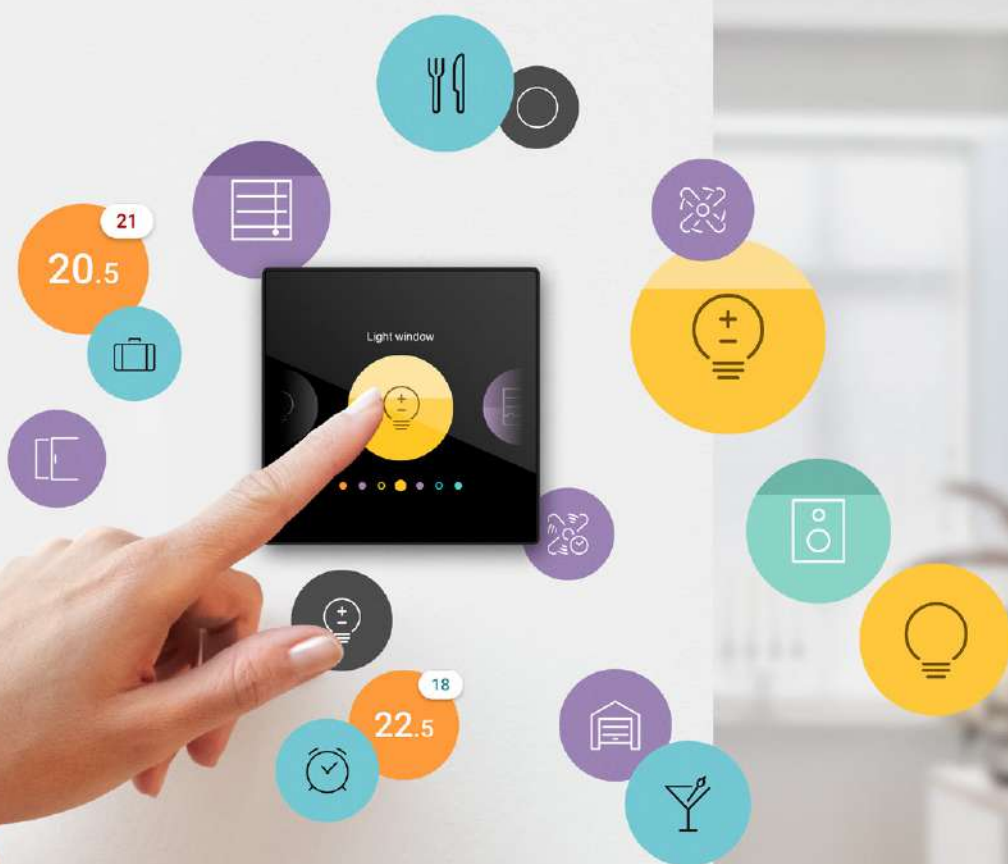

- D.1
- D.2
- D.3
- D.4
- D.5
- D.6**

Nieuw:
Digital black
Intuitief
bedieningsscherm
voor elke woning

Afdekplaten voor specifieke toepassingen

Afdekplaten met tekstveld voor gemakkelijke etikettering en identificatie. Bijzonder geschikt voor gebruik in de gezondheidszorg, detailhandels, kantoorgebouwen, ziekenhuizen ...