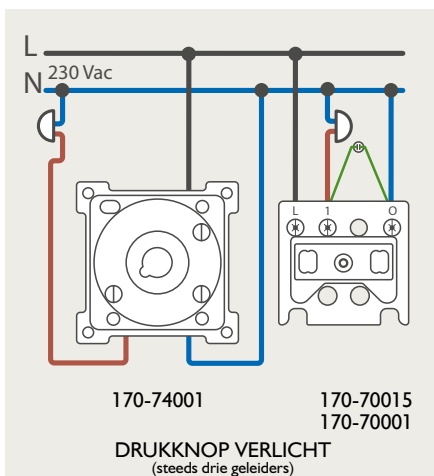

Inbouwmaterial aansluitschema's

- D.1
- D.2
- D.3
- D.4
- D.5
- D.6

De meest recente informatie vind je op www.niko.eu