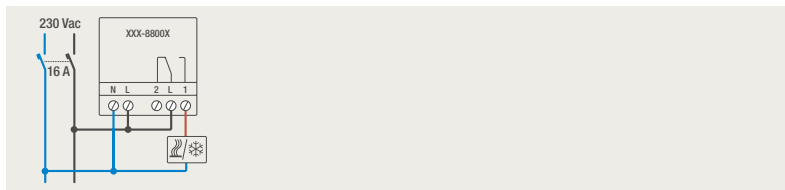

Elektronische analoge thermostaat XXX-8800X