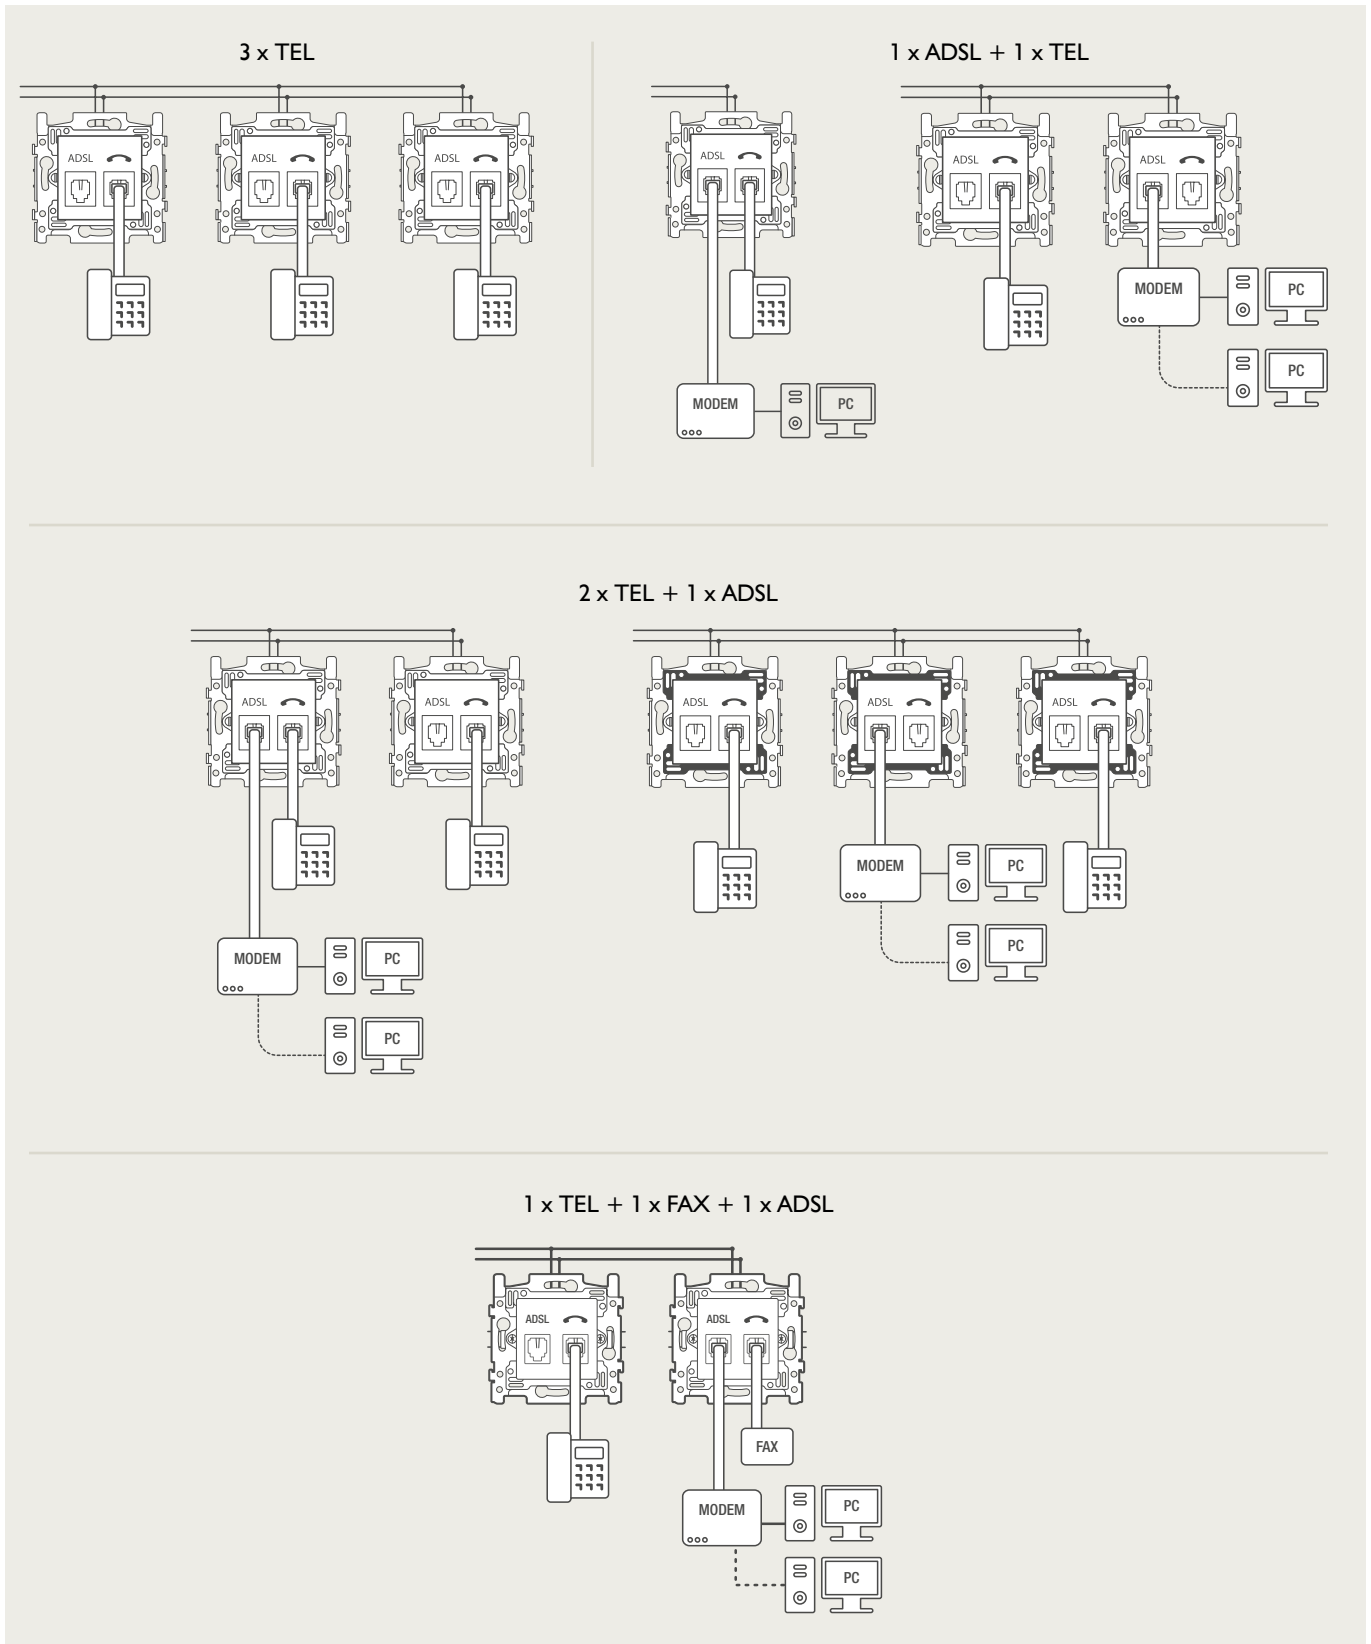

montagevoorbeelden

Er mogen max. 3 ADSL-splitters in parallel geplaatst worden waarop max. 1 ADSL-modem mag aangesloten worden. Telefoontoestellen worden parallel geschakeld.

D.1
D.2
D.3
D.4
D.5
D.6

De meest recente informatie
vind je op www.niko.eu