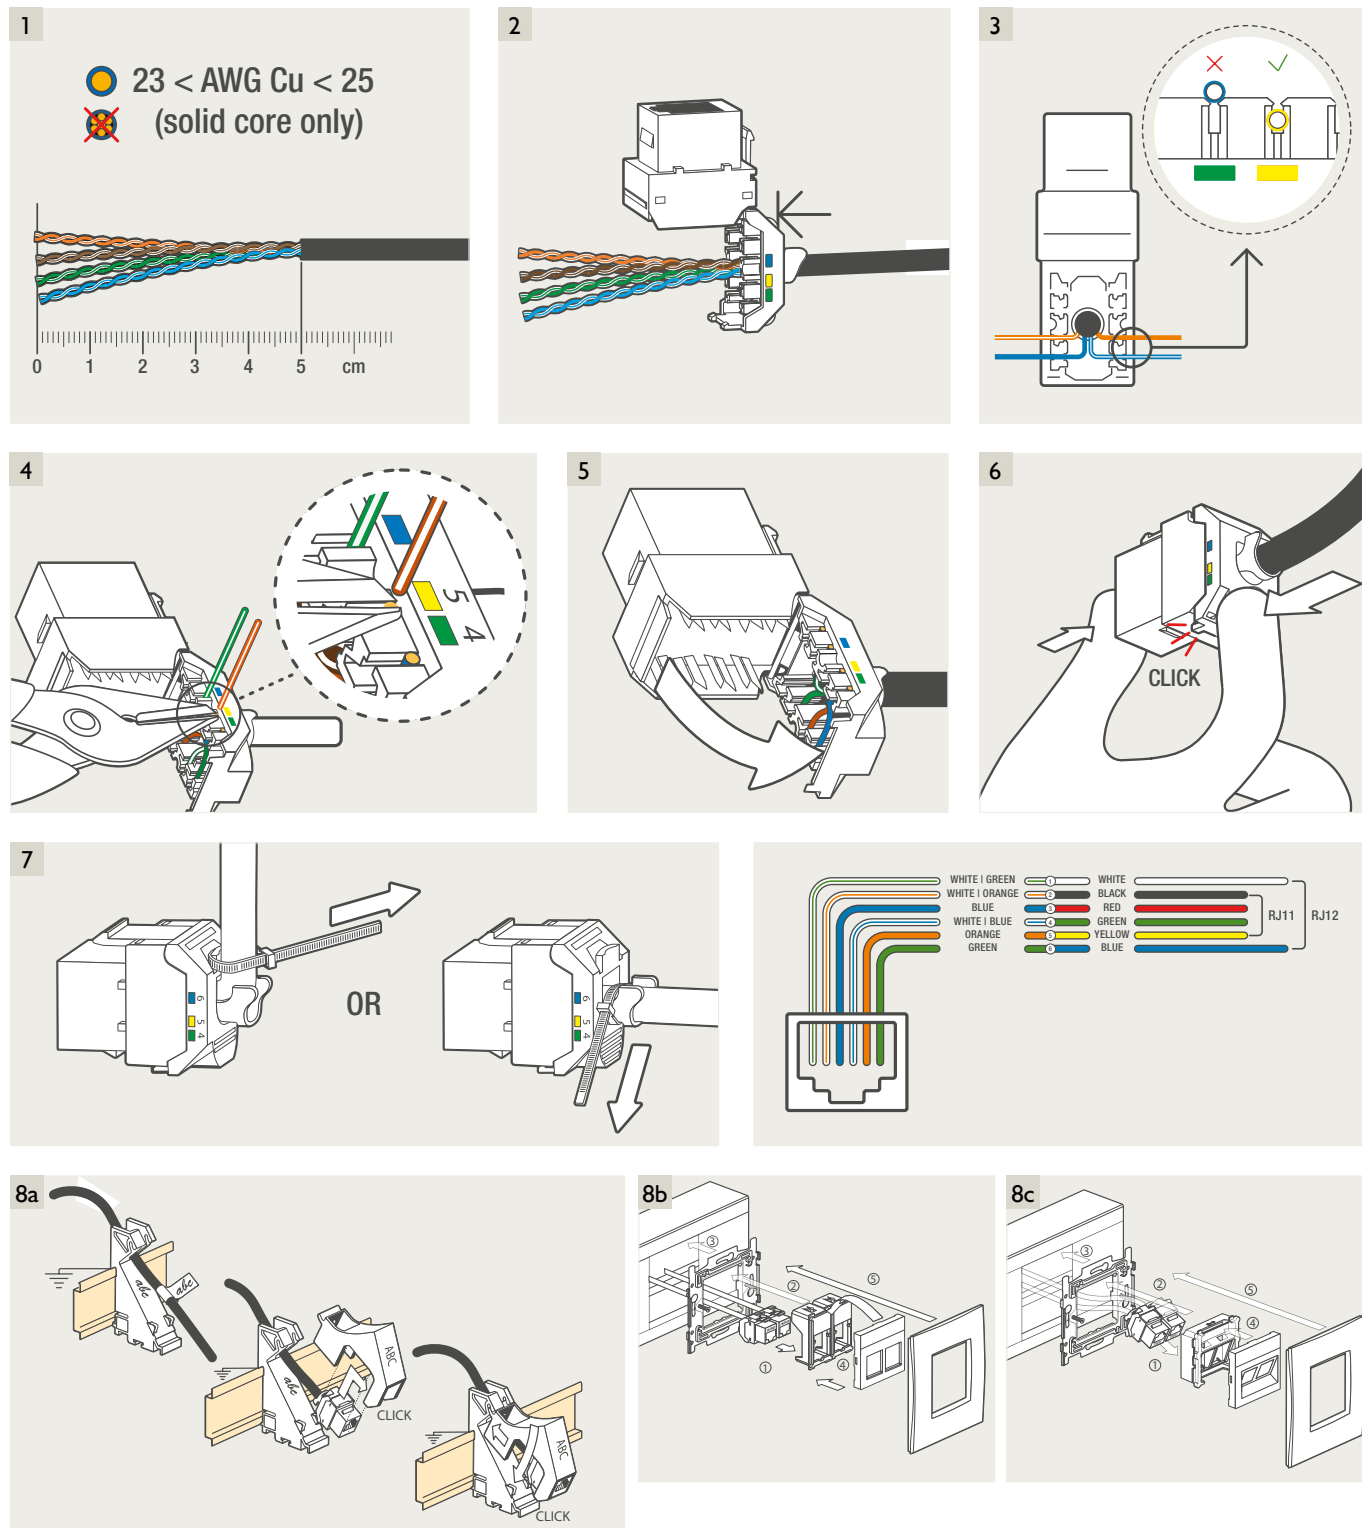

Connector RJ11 650-45013

Montage