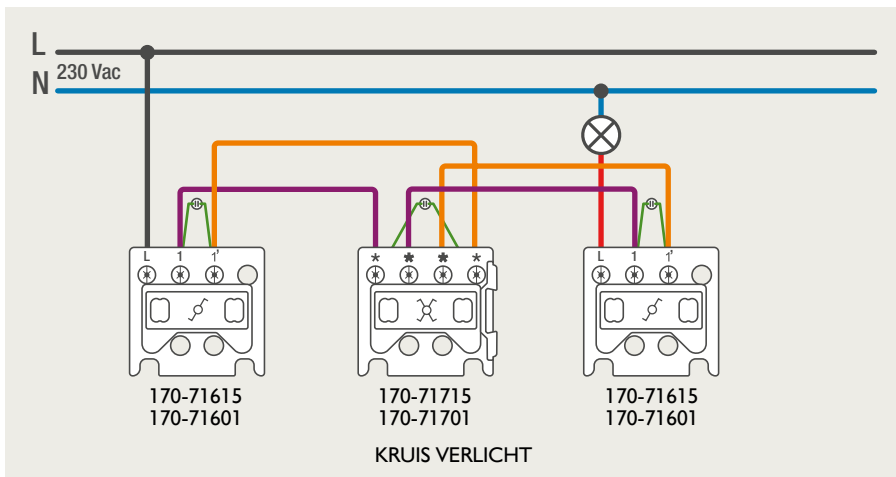

Beschermingsgraden

Weergeven van schokweerstand

De schokweerstand wordt weergegeven aan de hand van een IK-waarde en de beschermingsgraad aan de hand van de IP-code, zoals beschreven in de normen EN 62262 en IEC60529.

IP-code volgens IEC 60529: IP X1X2 - X3

X1 =	Bescherming tegen aanraking van onder spanning staande delen en tegen indringen van vaste voorwerpen	
X1 = 0		geen bescherming
X1 = 1		beschermd tegen voorwerp $\geq \varnothing 50$ mm (b.v. vuist)
X1 = 2		beschermd tegen voorwerp $\geq \varnothing 12,5$ mm (b.v. vinger)
X1 = 3		beschermd tegen voorwerp $\geq \varnothing 2,5$ mm (b.v. gereedschap)
X1 = 4		beschermd tegen voorwerp $\geq \varnothing 1$ mm (b.v. pen)
X1 = 5		beschermd tegen stof (veroorzaakt geen schade aan de werking)
X1 = 6		volledig stofdicht

X2 =	Bescherming tegen indringen van vloeistoffen	
X2 = 0		geen bescherming
X2 = 1		beschermd tegen verticaal vallende druppels (b.v. condens)
X2 = 2		beschermd tegen waterspatten tot 15° van verticale as (b.v. lichte regen)
X2 = 3		beschermd tegen vallende druppels tot 60° van verticale as (b.v. besproeien)
X2 = 4		beschermd tegen waterspatten in alle richtingen (b.v. besproeien)
X2 = 5		beschermd tegen waterstraal in alle richtingen (b.v. bespuiten)
X2 = 6		beschermd tegen krachtige waterstraal (extreme weersomstandigheden, b.v. schip)
X2 = 7		beschermd tegen tijdelijke onderdompeling
X2 = 8		beschermd tegen langdurige onderdompeling (druk)

Bijkomende letter na IP x1 x2 - ...

(voor gebruik met X1)

A	0		Bescherming tegen aanraking met de rug van de hand.
B	0,1		Bescherming tegen aanraking met een vinger.
C	1,2		Bescherming tegen aanraking met een gereedschap $\varnothing 2,5$ mm.
D	1,2,3		Bescherming tegen aanraking met een draad $\varnothing 1$ mm.

IK-waarden volgens NBN EN 62262: slagvastheid

	Hamer (massa in kg)	Valhoogte (mm)	Slagenergie (J)
00	•	•	•
01	M = 0,2 kg	h = 75 mm	0,15
02	M = 0,2 kg	h = 100 mm	0,2
03	M = 0,2 kg	h = 150 mm	0,35
04	M = 0,2 kg	h = 250 mm	0,5
05	M = 0,2 kg	h = 350 mm	0,7
06	M = 0,5 kg	h = 200 mm	1
07	M = 0,5 kg	h = 400 mm	2
08	M = 1,7 kg	h = 295 mm	5
09	M = 5 kg	h = 200 mm	10
10	M = 5 kg	h = 400 mm	20

• = geen bescherming

Chemische weerstand van polycarbonaat en PC/ASA

Weerstand bij onderdompeling op kamertemperatuur: **V = voldoende; B = beperkt; O = onvoldoende**

1. Koolwaterstoffen	3. Keton	5. Basen	10. Andere
superbenzine.....O	aceton.....O	natronloog geconcentreerd.....O	wasmiddel.....B
diesel/mazout.....B	4. Zuren	kaliloog geconcentreerd.....O	vaatwasmiddelen.....O
wasbenzine.....B	zoutzuur 20%.....V	ammoniak verdund.....O	javel, bleekwater, oplossing van natriumhypochloriet in water.....B
2. Alcoholen	zoutzuur tot 35%.....B	6. Oliën en vetten.....V	trichloorethyleen.....O
ethylalcohol 96%.....B	salpeterzuur 10%.....V	7. Siliconolie.....V	waterstofperoxide 30%.....V
isopropanol.....B	fosforzuur 30%.....V	8. Minerale oliën.....V	water-heet.....B
fenol.....O	zwavelzuur 30%.....V	9. Zoutoplossingen	waterige zeepoplossing.....V
glycol.....B	citroenzuur 10%.....V	natrium hypochloriet.....V	
glycerine.....B	azijnzuur 10%.....V	koud zeewater.....V	
methanol (methylalcohol).....O	azijnzuur geconcentreerd.....O		

D.1 Inbouwmaterialiaal

Aansluitschema's /