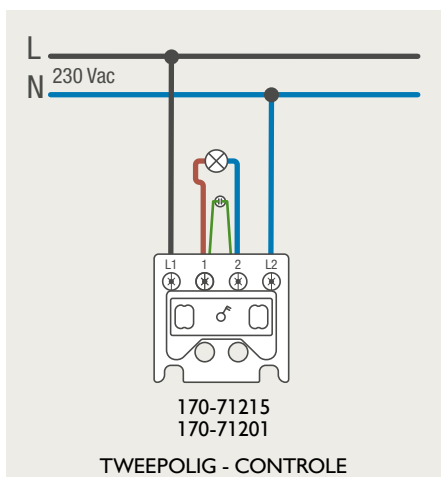

Beschermingsgraden

Weergeven van schokweerstand

De schokweerstand wordt weergegeven aan de hand van een IK-waarde en de beschermingsgraad aan de hand van de IP-code, zoals beschreven in de normen EN 62262 en IEC60529.

IP-code volgens IEC 60529: IP X1X2 - X3

X1 =	Bescherming tegen aanraking van onder spanning staande delen en tegen indringen van vaste voorwerpen	
X1 = 0		geen bescherming
X1 = 1		beschermd tegen voorwerp $\geq \varnothing 50$ mm (b.v. vuist)
X1 = 2		beschermd tegen voorwerp $\geq \varnothing 12,5$ mm (b.v. vinger)
X1 = 3		beschermd tegen voorwerp $\geq \varnothing 2,5$ mm (b.v. gereedschap)
X1 = 4		beschermd tegen voorwerp $\geq \varnothing 1$ mm (b.v. pen)
X1 = 5		beschermd tegen stof (veroorzaakt geen schade aan de werking)
X1 = 6		volledig stofdicht

X2 =	Bescherming tegen indringen van vloeistoffen	
X2 = 0		geen bescherming
X2 = 1		beschermd tegen verticaal vallende druppels (b.v. condens)
X2 = 2		beschermd tegen waterspatten tot 15° van verticale as (b.v. lichte regen)
X2 = 3		beschermd tegen vallende druppels tot 60° van verticale as (b.v. besproeien)
X2 = 4		beschermd tegen waterspatten in alle richtingen (b.v. besproeien)
X2 = 5		beschermd tegen waterstraal in alle richtingen (b.v. bespuiten)
X2 = 6		beschermd tegen krachtige waterstraal (extreme weersomstandigheden, b.v. schip)
X2 = 7		beschermd tegen tijdelijke onderdompeling
X2 = 8		beschermd tegen langdurige onderdompeling (druk)

Bijkomende letter na IP x1 x2 - ...

(voor gebruik met X1)

A	0		Bescherming tegen aanraking met de rug van de hand.
B	0,1		Bescherming tegen aanraking met een vinger.
C	1,2		Bescherming tegen aanraking met een gereedschap $\varnothing 2,5$ mm.
D	1,2,3		Bescherming tegen aanraking met een draad $\varnothing 1$ mm.

IK-waarden volgens NBN EN 62262: slagvastheid

	Hamer (massa in kg)	Valhoogte (mm)	Slagenergie (J)
00	•	•	•
01	M = 0,2 kg	h = 75 mm	0,15
02	M = 0,2 kg	h = 100 mm	0,2
03	M = 0,2 kg	h = 150 mm	0,35
04	M = 0,2 kg	h = 250 mm	0,5
05	M = 0,2 kg	h = 350 mm	0,7
06	M = 0,5 kg	h = 200 mm	1
07	M = 0,5 kg	h = 400 mm	2
08	M = 1,7 kg	h = 295 mm	5
09	M = 5 kg	h = 200 mm	10
10	M = 5 kg	h = 400 mm	20

• = geen bescherming

Chemische weerstand van polycarbonaat en PC/ASA

Weerstand bij onderdompeling op kamertemperatuur: **V = voldoende; B = beperkt; O = onvoldoende**

1. Koolwaterstoffen	3. Keton	5. Basen	10. Andere
superbenzine.....O	aceton.....O	natronloog geconcentreerd.....O	wasmiddel.....B
diesel/mazout.....B	4. Zuren	kaliloog geconcentreerd.....O	vaatwasmiddelen.....O
wasbenzine.....B	zoutzuur 20%.....V	ammoniak verdund.....O	javel, bleekwater, oplossing van natriumhypochloriet in water.....B
2. Alcoholen	zoutzuur tot 35%.....B	6. Oliën en vetten.....V	trichloorethyleen.....O
ethylalcohol 96%.....B	salpeterzuur 10%.....V	7. Siliconolie.....V	waterstofperoxide 30%.....V
isopropanol.....B	fosforzuur 30%.....V	8. Minerale oliën.....V	water-heet.....B
fenol.....O	zwavelzuur 30%.....V	9. Zoutoplossingen	waterige zeepoplossing.....V
glycol.....B	citroenzuur 10%.....V	natrium hypochloriet.....V	
glycerine.....B	azijnzuur 10%.....V	koud zeewater.....V	
methanol (methylalcohol).....O	azijnzuur geconcentreerd.....O		

D.1 Inbouwmaterialiaal

Aansluitschema's /