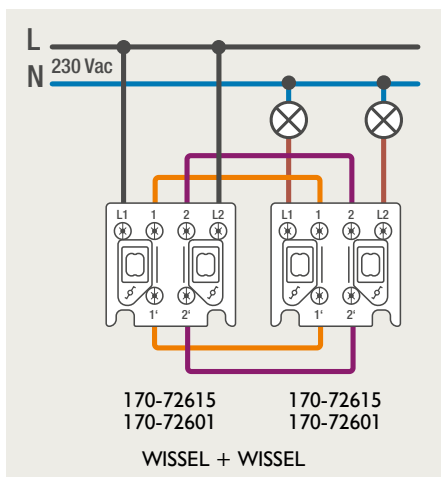

Beschermingsgraden

Weergeven van schokweerstand

De schokweerstand wordt weergegeven aan de hand van een IK-waarde en de beschermingsgraad aan de hand van de IP-code, zoals beschreven in de normen EN 62262 en IEC60529.

IP-code volgens IEC 60529: IP X1X2 - X3

X1 =	Bescherming tegen aanraking van onder spanning staande delen en tegen indringen van vaste voorwerpen	
X1 = 0		geen bescherming
X1 = 1		beschermd tegen voorwerp $\geq \varnothing 50$ mm (b.v. vuist)
X1 = 2		beschermd tegen voorwerp $\geq \varnothing 12,5$ mm (b.v. vinger)
X1 = 3		beschermd tegen voorwerp $\geq \varnothing 2,5$ mm (b.v. gereedschap)
X1 = 4		beschermd tegen voorwerp $\geq \varnothing 1$ mm (b.v. pen)
X1 = 5		beschermd tegen stof (veroorzaakt geen schade aan de werking)
X1 = 6		volledig stofdicht

X2 =	Bescherming tegen indringen van vloeistoffen	
X2 = 0		geen bescherming
X2 = 1		beschermd tegen verticaal vallende druppels (b.v. condens)
X2 = 2		beschermd tegen waterspatten tot 15° van verticale as (b.v. lichte regen)
X2 = 3		beschermd tegen vallende druppels tot 60° van verticale as (b.v. besproeien)
X2 = 4		beschermd tegen waterspatten in alle richtingen (b.v. besproeien)
X2 = 5		beschermd tegen waterstraal in alle richtingen (b.v. bespuiten)
X2 = 6		beschermd tegen krachtige waterstraal (extreme weersomstandigheden, b.v. schip)
X2 = 7		beschermd tegen tijdelijke onderdompeling
X2 = 8		beschermd tegen langdurige onderdompeling (druk)

Bijkomende letter na IP x1 x2 - ...

(voor gebruik met X1)

A	0		Bescherming tegen aanraking met de rug van de hand.
B	0,1		Bescherming tegen aanraking met een vinger.
C	1,2		Bescherming tegen aanraking met een gereedschap $\varnothing 2,5$ mm.
D	1,2,3		Bescherming tegen aanraking met een draad $\varnothing 1$ mm.

IK-waarden volgens NBN EN 62262: slagvastheid

	Hamer (massa in kg)	Valhoogte (mm)	Slagenergie (J)
00	•	•	•
01	M = 0,2 kg	h = 75 mm	0,15
02	M = 0,2 kg	h = 100 mm	0,2
03	M = 0,2 kg	h = 150 mm	0,35
04	M = 0,2 kg	h = 250 mm	0,5
05	M = 0,2 kg	h = 350 mm	0,7
06	M = 0,5 kg	h = 200 mm	1
07	M = 0,5 kg	h = 400 mm	2
08	M = 1,7 kg	h = 295 mm	5
09	M = 5 kg	h = 200 mm	10
10	M = 5 kg	h = 400 mm	20

• = geen bescherming

Chemische weerstand van polycarbonaat en PC/ASA

Weerstand bij onderdompeling op kamertemperatuur: **V = voldoende; B = beperkt; O = onvoldoende**

1. Koolwaterstoffen	3. Keton	5. Basen	10. Andere
superbenzine.....O	aceton.....O	natronloog geconcentreerd.....O	wasmiddel.....B
diesel/mazout.....B	4. Zuren	kaliloog geconcentreerd.....O	vaatwasmiddelen.....O
wasbenzine.....B	zoutzuur 20%.....V	ammoniak verdund.....O	javel, bleekwater, oplossing van natriumhypochloriet in water.....B
2. Alcoholen	zoutzuur tot 35%.....B	6. Oliën en vetten.....V	trichloorethyleen.....O
ethylalcohol 96%.....B	salpeterzuur 10%.....V	7. Siliconolie.....V	waterstofperoxide 30%.....V
isopropanol.....B	fosforzuur 30%.....V	8. Minerale oliën.....V	water-heet.....B
fenol.....O	zwavelzuur 30%.....V	9. Zoutoplossingen	waterige zeepoplossing.....V
glycol.....B	citroenzuur 10%.....V	natrium hypochloriet.....V	
glycerine.....B	azijnzuur 10%.....V	koud zeewater.....V	
methanol (methylalcohol).....O	azijnzuur geconcentreerd.....O		

D.1 Inbouwmaterialiaal

Aansluitschema's /