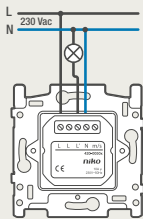

Bewegingsmelder XXX-7801X: 180° met schakelcontact 10 A, 230 V, 8 m

A. Eén lichtkring met één detectiepunt

Sluit de inbouwbewegingsmelder en de belasting aan volgens onderstaand aansluitschema: