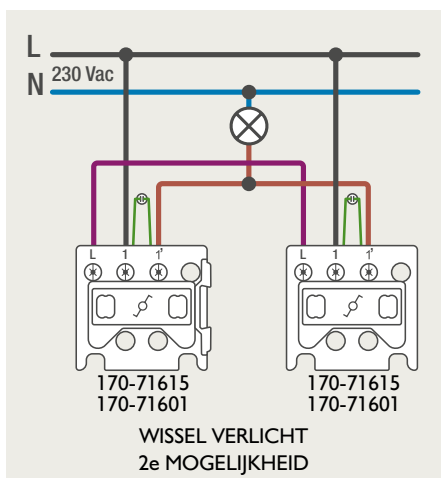

Beschermingsgraden

Weergeven van schokweerstand

De schokweerstand wordt weergegeven aan de hand van een IK-waarde en de beschermingsgraad aan de hand van de IP-code, zoals beschreven in de normen EN 62262 en IEC60529.

IP-code volgens IEC 60529: IP X1X2 - X3

X1 =	Bescherming tegen aanraking van onder spanning staande delen en tegen indringen van vaste voorwerpen	
X1 = 0		geen bescherming
X1 = 1		beschermd tegen voorwerp $\geq \varnothing 50$ mm (b.v. vuist)
X1 = 2		beschermd tegen voorwerp $\geq \varnothing 12,5$ mm (b.v. vinger)
X1 = 3		beschermd tegen voorwerp $\geq \varnothing 2,5$ mm (b.v. gereedschap)
X1 = 4		beschermd tegen voorwerp $\geq \varnothing 1$ mm (b.v. pen)
X1 = 5		beschermd tegen stof (veroorzaakt geen schade aan de werking)
X1 = 6		volledig stofdicht

X2 =	Bescherming tegen indringen van vloeistoffen	
X2 = 0		geen bescherming
X2 = 1		beschermd tegen verticaal vallende druppels (b.v. condens)
X2 = 2		beschermd tegen waterspatten tot 15° van verticale as (b.v. lichte regen)
X2 = 3		beschermd tegen vallende druppels tot 60° van verticale as (b.v. besproeien)
X2 = 4		beschermd tegen waterspatten in alle richtingen (b.v. besproeien)
X2 = 5		beschermd tegen waterstraal in alle richtingen (b.v. bespuiten)
X2 = 6		beschermd tegen krachtige waterstraal (extreme weersomstandigheden, b.v. schip)
X2 = 7		beschermd tegen tijdelijke onderdompeling
X2 = 8		beschermd tegen langdurige onderdompeling (druk)

Bijkomende letter na IP x1 x2 - ...

(voor gebruik met X1)

A	0		Bescherming tegen aanraking met de rug van de hand.
B	0,1		Bescherming tegen aanraking met een vinger.
C	1,2		Bescherming tegen aanraking met een gereedschap $\varnothing 2,5$ mm.
D	1,2,3		Bescherming tegen aanraking met een draad $\varnothing 1$ mm.

IK-waarden volgens NBN EN 62262: slagvastheid

	Hamer (massa in kg)	Valhoogte (mm)	Slagenergie (J)
00	•	•	•
01	M = 0,2 kg	h = 75 mm	0,15
02	M = 0,2 kg	h = 100 mm	0,2
03	M = 0,2 kg	h = 150 mm	0,35
04	M = 0,2 kg	h = 250 mm	0,5
05	M = 0,2 kg	h = 350 mm	0,7
06	M = 0,5 kg	h = 200 mm	1
07	M = 0,5 kg	h = 400 mm	2
08	M = 1,7 kg	h = 295 mm	5
09	M = 5 kg	h = 200 mm	10
10	M = 5 kg	h = 400 mm	20

• = geen bescherming

Chemische weerstand van polycarbonaat en PC/ASA

Weerstand bij onderdompeling op kamertemperatuur: **V = voldoende; B = beperkt; O = onvoldoende**

1. Koolwaterstoffen	3. Keton	5. Basen	10. Andere
superbenzine.....O	aceton.....O	natronloog geconcentreerd.....O	wasmiddel.....B
diesel/mazout.....B	4. Zuren	kaliloog geconcentreerd.....O	vaatwasmiddelen.....O
wasbenzine.....B	zoutzuur 20%.....V	ammoniak verdund.....O	javel, bleekwater, oplossing van natriumhypochloriet in water.....B
2. Alcoholen	zoutzuur tot 35%.....B	6. Oliën en vetten.....V	trichloorethyleen.....O
ethylalcohol 96%.....B	salpeterzuur 10%.....V	7. Siliconolie.....V	waterstofperoxide 30%.....V
isopropanol.....B	fosforzuur 30%.....V	8. Minerale oliën.....V	water-heet.....B
fenol.....O	zwavelzuur 30%.....V	9. Zoutoplossingen	waterige zeepoplossing.....V
glycol.....B	citroenzuur 10%.....V	natrium hypochloriet.....V	
glycerine.....B	azijnzuur 10%.....V	koud zeewater.....V	
methanol (methylalcohol).....O	azijnzuur geconcentreerd.....O		

D.1 Inbouwmaterialiaal

Aansluitschema's /