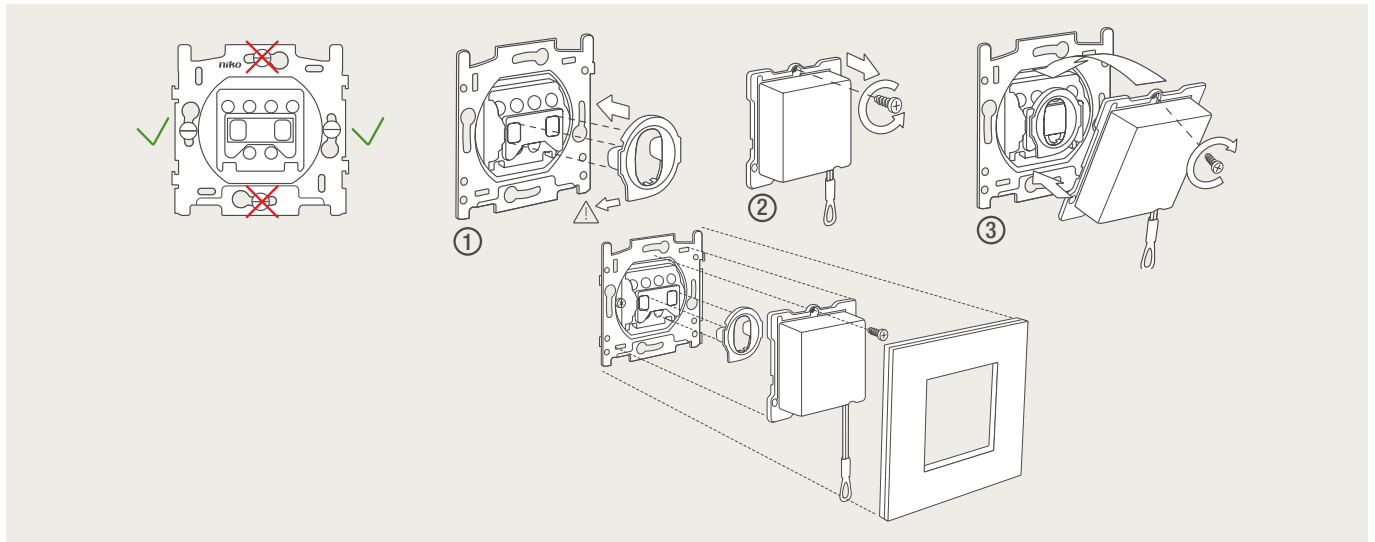

Drukknopfunctie 1XX-63906

Demontage trekmodule

Module (24 V) met 4 of 6 potentiaalvrije drukknoppen

- De module (24 V) met 4 of 6 potentiaalvrije drukknoppen dient om afstandschakelaars (telerruptoren) en domoticasystemen aan te sturen. Bij het aansturen van een Niko Home Control installatie kan de interface voor drukknoppen (550-20000) gebruikt worden! Andere aansluitschema's aangaande Niko Home Control vindt u in het technische gedeelte van de catalogus en op de website.
- Aansluitschema's: zie bijlage