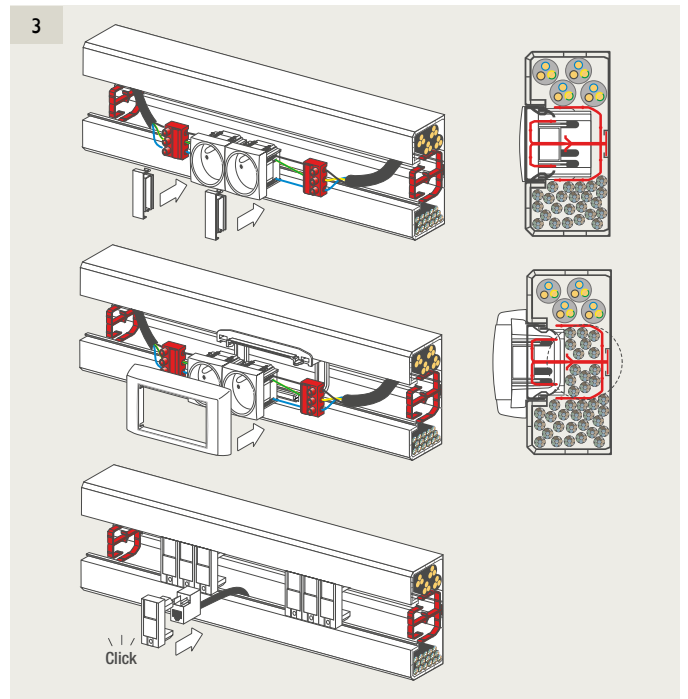

110 x 50 mm	160 x 50 mm
230 Vac 3 x 2,5 mm²	ZONE 1	7	7
	ZONE 2	4	4
UTP ø 6 mm	ZONE 1	21	24
	ZONE 2	12	14
FTP ø 8 mm	ZONE 1	15	16
	ZONE 2	8	7
ZONE 1		1250 mm²	1250 mm²
ZONE 2		662 mm²	662 mm²

3