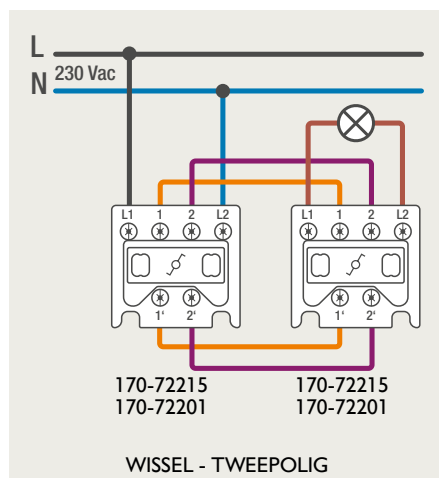

Beschermingsgraden

Weergeven van schokweerstand

De schokweerstand wordt weergegeven aan de hand van een IK-waarde en de beschermingsgraad aan de hand van de IP-code, zoals beschreven in de normen EN 62262 en IEC60529.

IP-code volgens IEC 60529: IP X1X2 - X3

X1 =	Bescherming tegen aanraking van onder spanning staande delen en tegen indringen van vaste voorwerpen	
X1 = 0		geen bescherming
X1 = 1		beschermd tegen voorwerp $\geq \varnothing 50$ mm (b.v. vuist)
X1 = 2		beschermd tegen voorwerp $\geq \varnothing 12,5$ mm (b.v. vinger)
X1 = 3		beschermd tegen voorwerp $\geq \varnothing 2,5$ mm (b.v. gereedschap)
X1 = 4		beschermd tegen voorwerp $\geq \varnothing 1$ mm (b.v. pen)
X1 = 5		beschermd tegen stof (veroorzaakt geen schade aan de werking)
X1 = 6		volledig stofdicht

X2 =	Bescherming tegen indringen van vloeistoffen	
X2 = 0		geen bescherming
X2 = 1		beschermd tegen verticaal vallende druppels (b.v. condens)
X2 = 2		beschermd tegen waterspatten tot 15° van verticale as (b.v. lichte regen)
X2 = 3		beschermd tegen vallende druppels tot 60° van verticale as (b.v. besproeien)
X2 = 4		beschermd tegen waterspatten in alle richtingen (b.v. besproeien)
X2 = 5		beschermd tegen waterstraal in alle richtingen (b.v. bespuiten)
X2 = 6		beschermd tegen krachtige waterstraal (extreme weersomstandigheden, b.v. schip)
X2 = 7		beschermd tegen tijdelijke onderdompeling
X2 = 8		beschermd tegen langdurige onderdompeling (druk)

Bijkomende letter na IP x1 x2 - ...

(voor gebruik met X1)

A	0		Bescherming tegen aanraking met de rug van de hand.
B	0,1		Bescherming tegen aanraking met een vinger.
C	1,2		Bescherming tegen aanraking met een gereedschap $\varnothing 2,5$ mm.
D	1,2,3		Bescherming tegen aanraking met een draad $\varnothing 1$ mm.

IK-waarden volgens NBN EN 62262: slagvastheid

	Hamer (massa in kg)	Valhoogte (mm)	Slagenergie (J)
00	•	•	•
01	M = 0,2 kg	h = 75 mm	0,15
02	M = 0,2 kg	h = 100 mm	0,2
03	M = 0,2 kg	h = 150 mm	0,35
04	M = 0,2 kg	h = 250 mm	0,5
05	M = 0,2 kg	h = 350 mm	0,7
06	M = 0,5 kg	h = 200 mm	1
07	M = 0,5 kg	h = 400 mm	2
08	M = 1,7 kg	h = 295 mm	5
09	M = 5 kg	h = 200 mm	10
10	M = 5 kg	h = 400 mm	20

• = geen bescherming

Chemische weerstand van polycarbonaat en PC/ASA

Weerstand bij onderdompeling op kamertemperatuur: **V = voldoende; B = beperkt; O = onvoldoende**

1. Koolwaterstoffen	3. Keton	5. Basen	10. Andere
superbenzine.....O	aceton.....O	natronloog geconcentreerd.....O	wasmiddel.....B
diesel/mazout.....B	4. Zuren	kaliloog geconcentreerd.....O	vaatwasmiddelen.....O
wasbenzine.....B	zoutzuur 20%.....V	ammoniak verdund.....O	javel, bleekwater, oplossing van natriumhypochloriet in water.....B
2. Alcoholen	zoutzuur tot 35%.....B	6. Oliën en vetten.....V	trichloorethyleen.....O
ethylalcohol 96%.....B	salpeterzuur 10%.....V	7. Siliconolie.....V	waterstofperoxide 30%.....V
isopropanol.....B	fosforzuur 30%.....V	8. Minerale oliën.....V	water-heet.....B
fenol.....O	zwavelzuur 30%.....V	9. Zoutoplossingen	waterige zeepoplossing.....V
glycol.....B	citroenzuur 10%.....V	natrium hypochloriet.....V	
glycerine.....B	azijnzuur 10%.....V	koud zeewater.....V	
methanol (methylalcohol).....O	azijnzuur geconcentreerd.....O		

D.1 Inbouwmaterialiaal

Aansluitschema's /