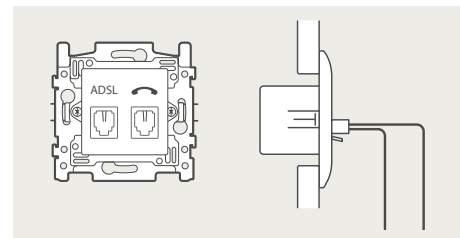

ADSL-splitter

Vroeger

Nu

Technische kenmerken Niko ADSL-splitter

- Conform de specificaties voor het Proximus telefoonnetwerk
- In overeenstemming met de ETSI-standaard TS101952-1-5, optie B
- Conform de specificaties voor het Franse ADSL-netwerk
- CE-gekeurd
- EN60950-1
- Geschikt voor de volgende ADSL-generaties: ADSL, ADSL2, ADSL2+ en VDSL2 (standaard ITU G.6.993.2). Niet geschikt voor o.a. ISDN, SDL, SHDL.
- Een goede werking kan niet meer gegarandeerd worden wanneer de splitter gebruikt wordt in combinatie met andere ADSL-filters die niet aan de ET-SI-standaard TS101952-1-5, optie B voldoen.

Bedrading en montage

170-79090 / 170-79091 / 100-69090 / 101-69090 / 101-69092