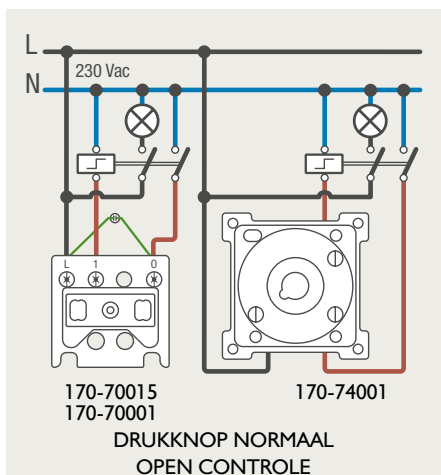

Inbouwmaterial aansluitschema's

- D.1
- D.2
- D.3
- D.4
- D.5
- D.6

De meest recente informatie vind je op www.niko.eu