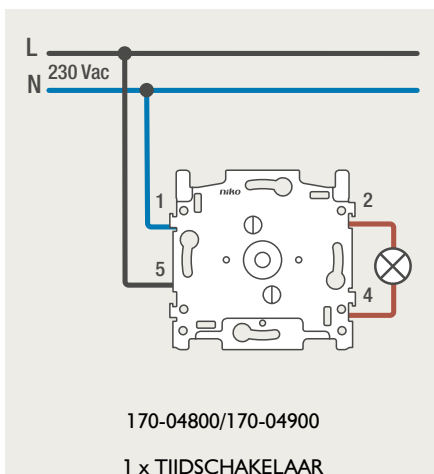

Inbouwmaterial aansluitschema's

- D.1
- D.2
- D.3
- D.4
- D.5
- D.6

De meest recente informatie vind je op www.niko.eu