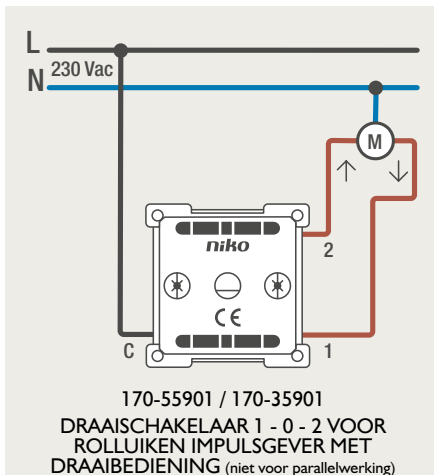

Inbouwmaterial aansluitschema's

- D.1
- D.2
- D.3
- D.4
- D.5
- D.6

De meest recente informatie vind je op www.niko.eu