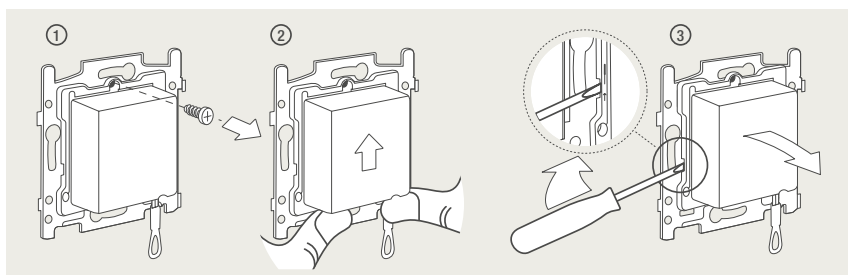

Drukknopfunctie 1XX-63906

Demontage trekmodule

Module (24 V) met 4 of 6 potentiaalvrije drukknoppen

- De module (24 V) met 4 of 6 potentiaalvrije drukknoppen dient om afstandschakelaars (telerruptoren) en domoticasystemen aan te sturen. Bij het aansturen van een Niko Home Control installatie kan de interface voor drukknoppen (550-20000) gebruikt worden! Andere aansluitschema's aangaande Niko Home Control vindt u in het technische gedeelte van de catalogus en op de website.
- Aansluitschema's: zie bijlage